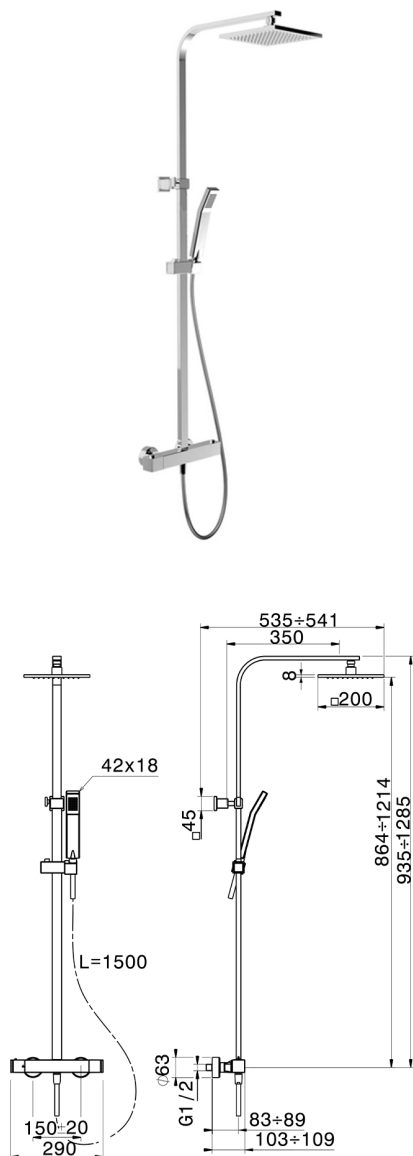

Columna termostática ducha 2 funciones COLUMNS_DDC86040

MODELO **DDC86040**

Columna termostática ducha 2 funciones, devia stop 2 salidas, columna telescópica, soporte duchita corredero, duchita una función Quad 42x18 mm de ABS, rociador cuadrado 200x200 mm de Latón, flexible liso SILVERFLEX 150 cm

ACABADOS DISPONIBLES

21 21 Cromo

CARACTERÍSTICAS

Recambio Cartucho **22.04A.AR - ZZ97279004**

Cartucho Termostático Argo 2 (filtro lungo)

DeviaStop

La tecnología Huber DeviaStop le permite ajustar el caudal de agua y dirigirla hacia la salida elegida (rociador superior, ducha de mano, etc.).

SafeTouch

El sistema Huber SafeTouch mantiene el cuerpo de la grifería frío al cuerpo durante el uso.

Termostático

El Termostático Huber es tu gestor personal del agua, ayudándote a manejar, controlar y ahorrar agua y energía.