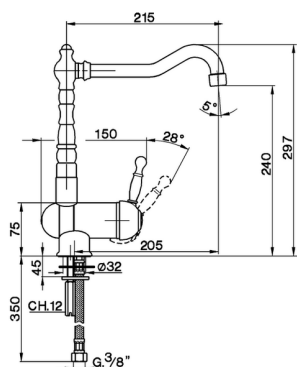

## Fregadero monomando abatible KITCHEN\_AY901530

MODELO **AY901530**

Fregadero monomando abatible, caño giratorio, latiguillos acero G.3/8"

ACABADOS DISPONIBLES

- 
**21** 21 Cromo
- 
**26** 26 Cobre Viejo
- 
**27** 27 Bronce Viejo
- 
**2A** 2A Niquel Satinado Cepillado

CARACTERÍSTICAS

Recambio Cartucho **ZZ92909000**

**Cartucho Monomando 43 mm**

2025-01-31