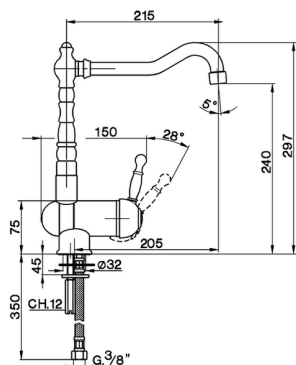

Fregadero monomando abatible KITCHEN_AY901530

MODELO **AY901530**

Fregadero monomando abatible, caño giratorio, latiguillos acero G.3/8"

ACABADOS DISPONIBLES

-  **21** 21 Cromo
-  **26** 26 Cobre Viejo
-  **27** 27 Bronce Viejo
-  **2A** 2A Niquel Satinado Cepillado

CARACTERÍSTICAS

Recambio Cartucho **ZZ92909000**

Cartucho Monomando 43 mm

2025-01-31