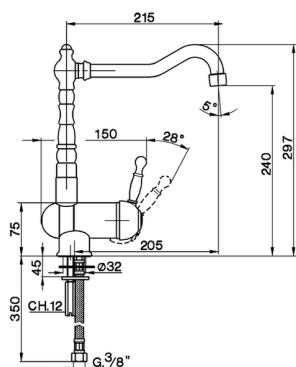

Fregadero monomando abatible KITCHEN_AY901530

MODELO **AY901530**

Fregadero monomando abatible, caño giratorio, latiguillos acero G.3/8"

ACABADOS DISPONIBLES

-  **21** 21 Cromo
-  **26** 26 Cobre Viejo
-  **27** 27 Bronce Viejo
-  **2A** 2A Niquel Satinado Cepillado

CARACTERÍSTICAS

Recambio Cartucho **ZZ92909000**

Cartucho Monomando 43 mm

2025-01-31