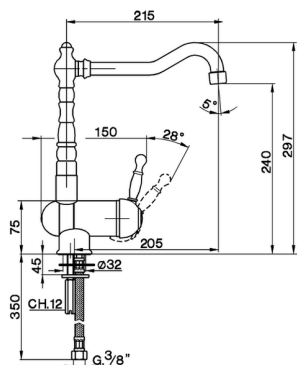

Fregadero monomando abatible KITCHEN_AY901530

MODELO **AY901530**

Fregadero monomando abatible, caño giratorio, latiguillos acero G.3/8"

ACABADOS DISPONIBLES

-  **21** 21 Cromo
-  **26** 26 Cobre Viejo
-  **27** 27 Bronce Viejo
-  **2A** 2A Niquel Satinado Cepillado

CARACTERÍSTICAS

Recambio Cartucho **ZZ92909000**

Cartucho Monomando 43 mm

2025-01-31