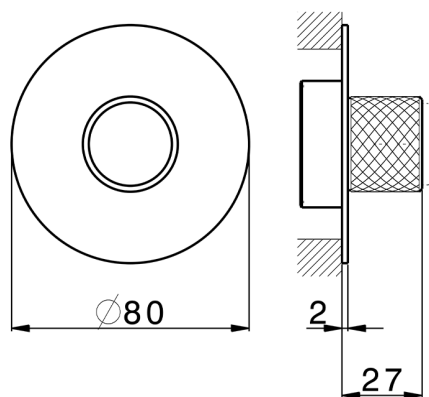

Parte externa para Push&Shower individual PUSH&SHOWER_PS0G6110

MODELO **PS0G6110**

Parte externa para Push&Shower individual, pulsador con diseño moleteado, placa embellecedora redonda Ø80 mm, para empotrado Push&Shower