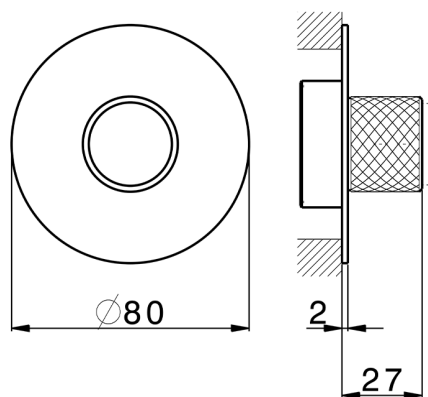

Parte externa para Push&Shower individual PUSH&SHOWER_PS0G6110

MODELO **PS0G6110**

Parte externa para Push&Shower individual, pulsador con diseño moleteado, placa embellecedora redonda Ø80 mm, para empotrado Push&Shower