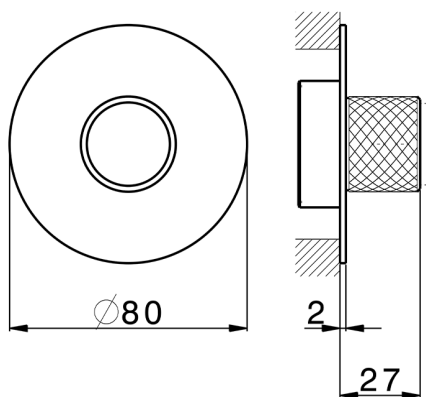

Parte externa para Push&Shower individual PUSH&SHOWER_PS0G6110

MODELO **PS0G6110**

Parte externa para Push&Shower individual, pulsador con diseño moleteado, placa embellecedora redonda Ø80 mm, para empotrado Push&Shower