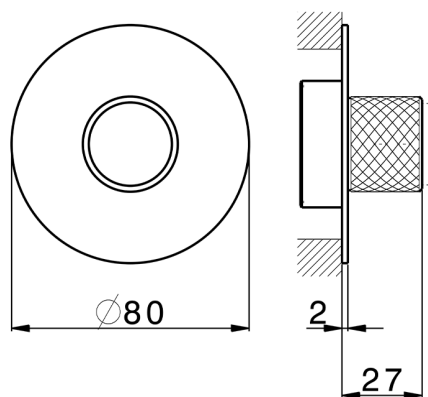

## Parte externa para Push&Shower individual PUSH&SHOWER\_PS0G6110

MODELO **PS0G6110**

Parte externa para Push&Shower individual, pulsador con diseño moleteado, placa embellecedora redonda Ø80 mm, para empotrado Push&Shower