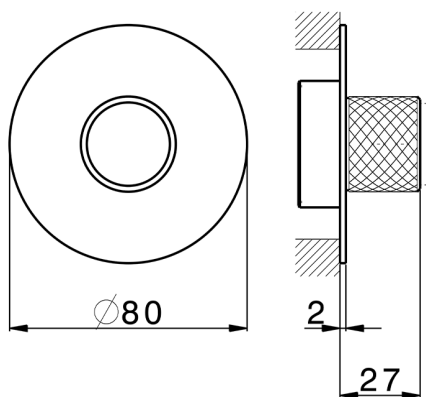

## Parte externa para Push&Shower individual PUSH&SHOWER\_PS0G6110

MODELO **PS0G6110**

Parte externa para Push&Shower individual, pulsador con diseño moleteado, placa embellecedora redonda Ø80 mm, para empotrado Push&Shower