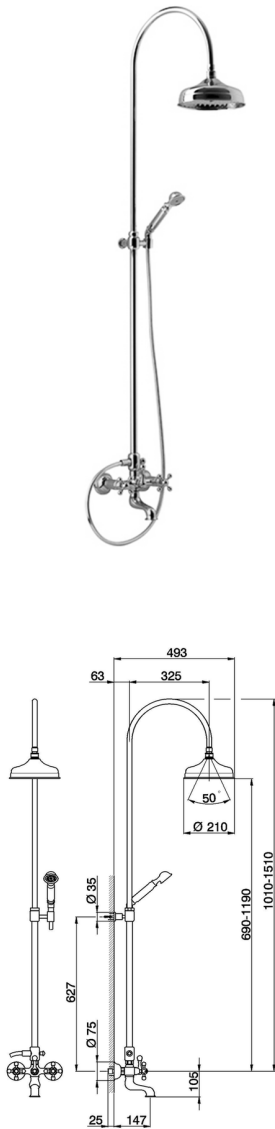

Columna bañera 3 funciones COLUMNS_AC904151

MODELO **AC904151**

Columna bañera 3 funciones, desviador 2 salidas, columna telescópica, soporte duchita fijo, duchita una función clásica Ø53 mm de Latón, rociador redondo Ø210 mm de Latón, flexible de Latón 150 cm

ACABADOS DISPONIBLES

-  **21** 21 Cromo
-  **24** 24 Oro
-  **27** 27 Bronce Viejo
-  **2A** 2A Níquel Satinado Cepillado
-  **74** 74 Cromo/Oro
-  **2W** 2W Oro Cepillado

CARACTERÍSTICAS

2025-01-31