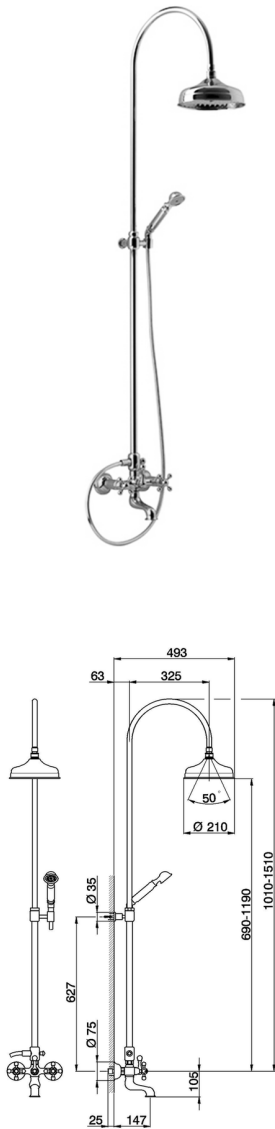

Columna bañera 3 funciones COLUMNS_AC904151

MODELO **AC904151**

Columna bañera 3 funciones, desviador 2 salidas, columna telescópica, soporte duchita fijo, duchita una función clásica Ø53 mm de Latón, rociador redondo Ø210 mm de Latón, flexible de Latón 150 cm

ACABADOS DISPONIBLES

-  **21** 21 Cromo
-  **24** 24 Oro
-  **27** 27 Bronce Viejo
-  **2A** 2A Níquel Satinado Cepillado
-  **74** 74 Cromo/Oro
-  **2W** 2W Oro Cepillado

CARACTERÍSTICAS

2025-01-21