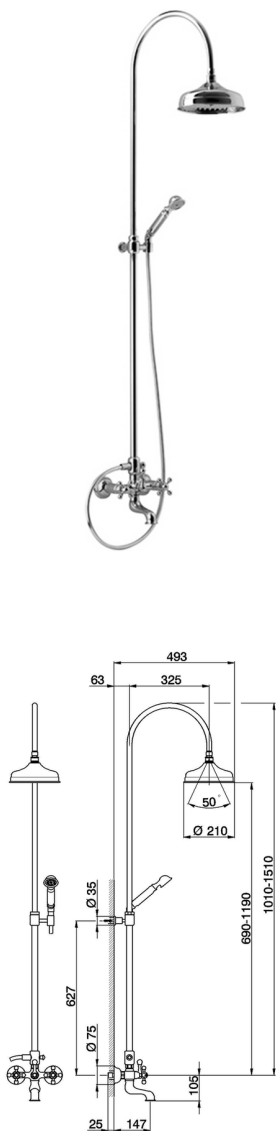

Columna bañera 3 funciones COLUMNS_AC904151

MODELO **AC904151**

Columna bañera 3 funciones, desviador 2 salidas, columna telescópica, soporte duchita fijo, duchita una función clásica Ø53 mm de Latón, rociador redondo Ø210 mm de Latón, flexible de Latón 150 cm

ACABADOS DISPONIBLES

21 21 Cromo

24 24 Oro

27 27 Bronce Viejo

2A 2A Niquel Satinado Cepillado

74 74 Cromo/Oro

2W 2W Oro Cepillado

CARACTERÍSTICAS