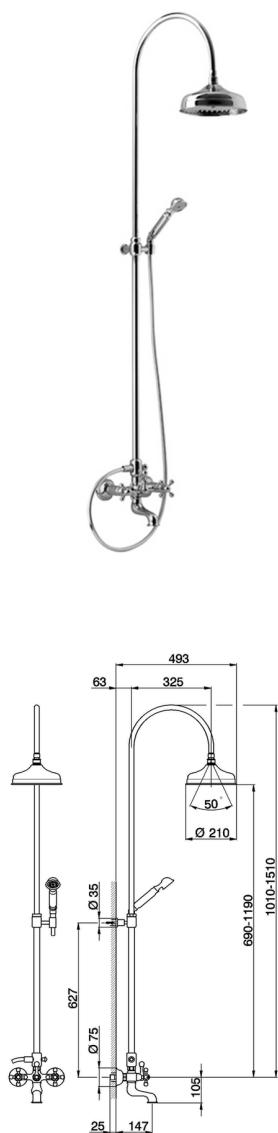

Columna bañera 3 funciones COLUMNS_AC904151

MODELO **AC904151**

Columna bañera 3 funciones, desviador 2 salidas, columna telescópica, soporte duchita fijo, duchita una función clásica Ø53 mm de Latón, rociador redondo Ø210 mm de Latón, flexible de Latón 150 cm

ACABADOS DISPONIBLES

-  **21** 21 Cromo
-  **24** 24 Oro
-  **27** 27 Bronce Viejo
-  **2A** 2A Niquel Satinado Cepillado
-  **74** 74 Cromo/Oro
-  **2W** 2W Oro Cepillado

CARACTERÍSTICAS

2025-01-30