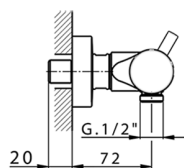

Ducha termostática NUOVA KIRUNA_K2T01010

MODELO **K2T01010**

Ducha termostática, sin conjunto ducha

ACABADOS DISPONIBLES

-  **21** 21 Cromo
-  **26** 26 Cobre Viejo
-  **2F** 2F Níquel Cepillado
-  **2W** 2W Oro Cepillado
-  **40** 40 Negro Mate
-  **4Q** 4Q Blanco Mate

CARACTERÍSTICAS

Recambio Cartucho **24.04A.PP**

Cartucho Termostático Plus P 8X20

EcoStop

La función EcoStop limita el caudal del agua aproximadamente el 50% de la salida máxima con una leve resistencia en la maneta. Basta con empujar ligeramente más allá de la mitad del tope sólo cuando se requiera la salida máxima de agua. Esto permitirá ahorrar hasta un 50% de agua.