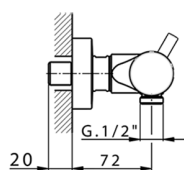

Ducha termostática NUOVA KIRUNA_K2T01010

MODELO **K2T01010**

Ducha termostática, sin conjunto ducha

ACABADOS DISPONIBLES

-  **21** 21 Cromo
-  **26** 26 Cobre Viejo
-  **2F** 2F Níquel Cepillado
-  **2W** 2W Oro Cepillado
-  **40** 40 Negro Mate
-  **4Q** 4Q Blanco Mate

CARACTERÍSTICAS

Recambio Cartucho **24.04A.PP**

Cartucho Termostático Plus P 8X20

EcoStop

La función EcoStop limita el caudal del agua aproximadamente el 50% de la salida máxima con una leve resistencia en la maneta. Basta con empujar ligeramente más allá de la mitad del tope sólo cuando se requiera la salida máxima de agua. Esto permitirá ahorrar hasta un 50% de agua.