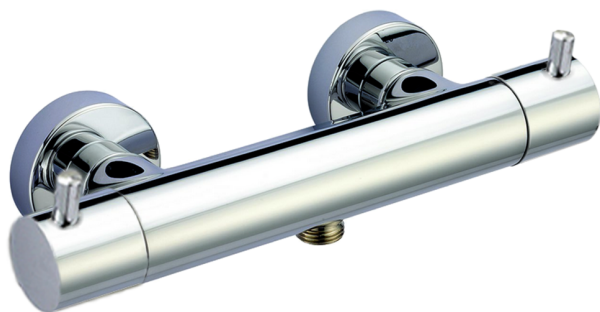

Ducha termostática NUOVA KIRUNA_K2T01010

MODELO **K2T01010**

Ducha termostática, sin conjunto ducha

ACABADOS DISPONIBLES

-  **21** 21 Cromo
-  **26** 26 Cobre Viejo
-  **2F** 2F Níquel Cepillado
-  **2W** 2W Oro Cepillado
-  **40** 40 Negro Mate
-  **4Q** 4Q Blanco Mate

CARACTERÍSTICAS

Recambio Cartucho **24.04A.PP**

Cartucho Termostático Plus P 8X20

EcoStop

La función EcoStop limita el caudal del agua aproximadamente el 50% de la salida máxima con una leve resistencia en la maneta. Basta con empujar ligeramente más allá de la mitad del tope sólo cuando se requiera la salida máxima de agua. Esto permitirá ahorrar hasta un 50% de agua.