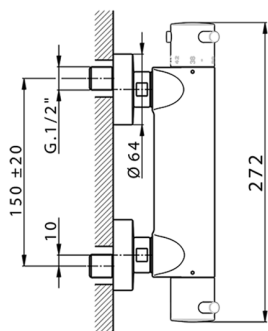

Ducha termostática NUOVA KIRUNA_K2T01010

MODELO **K2T01010**

Ducha termostática, sin conjunto ducha

ACABADOS DISPONIBLES

-  **21** 21 Cromo
-  **26** 26 Cobre Viejo
-  **2F** 2F Níquel Cepillado
-  **2W** 2W Oro Cepillado
-  **40** 40 Negro Mate
-  **4Q** 4Q Blanco Mate

CARACTERÍSTICAS

Recambio Cartucho **24.04A.PP**

Cartucho Termostático Plus P 8X20

EcoStop

La función EcoStop limita el caudal del agua aproximadamente el 50% de la salida máxima con una leve resistencia en la maneta. Basta con empujar ligeramente más allá de la mitad del tope sólo cuando se requiera la salida máxima de agua. Esto permitirá ahorrar hasta un 50% de agua.