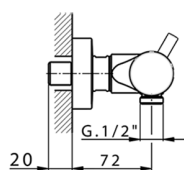

## Ducha termostática NUOVA KIRUNA\_K2T01010

MODELO **K2T01010**

Ducha termostática, sin conjunto ducha

ACABADOS DISPONIBLES

-  **21** 21 Cromo
-  **26** 26 Cobre Viejo
-  **2F** 2F Níquel Cepillado
-  **2W** 2W Oro Cepillado
-  **40** 40 Negro Mate
-  **4Q** 4Q Blanco Mate

CARACTERÍSTICAS

Recambio Cartucho **24.04A.PP**

**Cartucho Termostático Plus P 8X20**