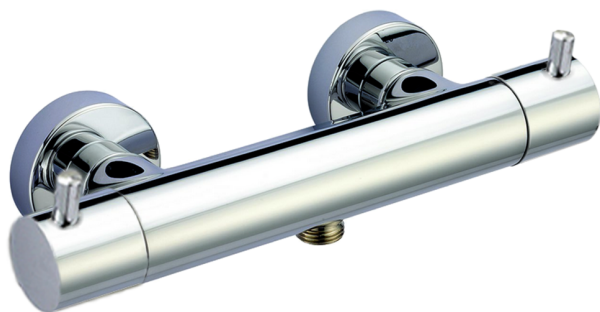

## Ducha termostática NUOVA KIRUNA\_K2T01010

MODELO **K2T01010**

Ducha termostática, sin conjunto ducha

ACABADOS DISPONIBLES

-  **21** 21 Cromo
-  **26** 26 Cobre Viejo
-  **2F** 2F Níquel Cepillado
-  **2W** 2W Oro Cepillado
-  **40** 40 Negro Mate
-  **4Q** 4Q Blanco Mate

### EcoStop

La función EcoStop limita el caudal del agua aproximadamente el 50% de la salida máxima con una leve resistencia en la maneta. Basta con empujar ligeramente más allá de la mitad del tope sólo cuando se requiera la salida máxima de agua. Esto permitirá ahorrar hasta un 50% de agua.