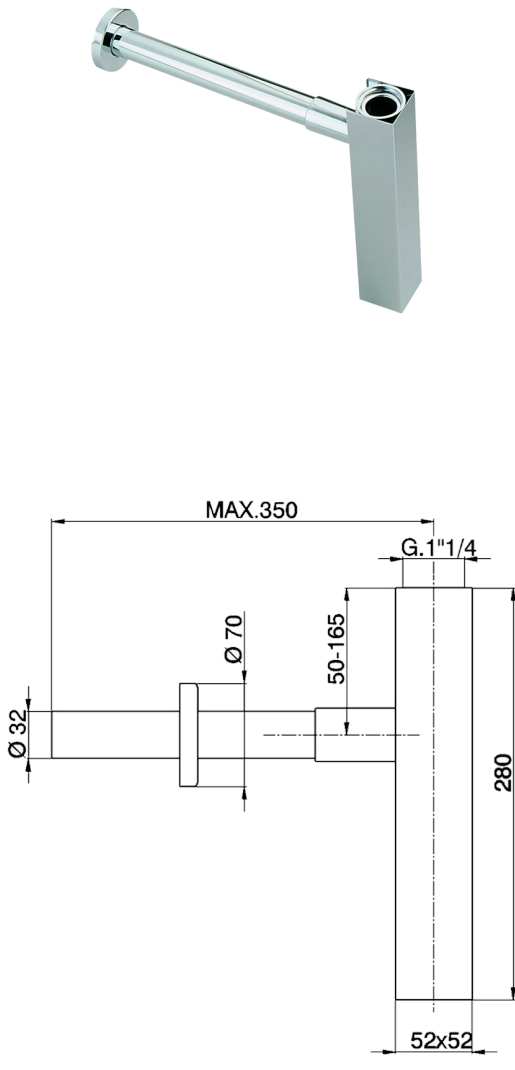

Sifón 1" 1/4 COMPLEMENTOS_ZB004080

MODELO **ZB004080**

Sifón 1" 1/4

ACABADOS DISPONIBLES

- **21** 21 Cromo
- **2B** 2B Níquel Brillo
- **2F** 2F Níquel Cepillado
- **2P** 2P Oro rosa
- **2Q** 2Q Black Titanium
- **40** 40 Negro Mate
- **4Q** 4Q Blanco Mate

CARACTERÍSTICAS

2025-01-06