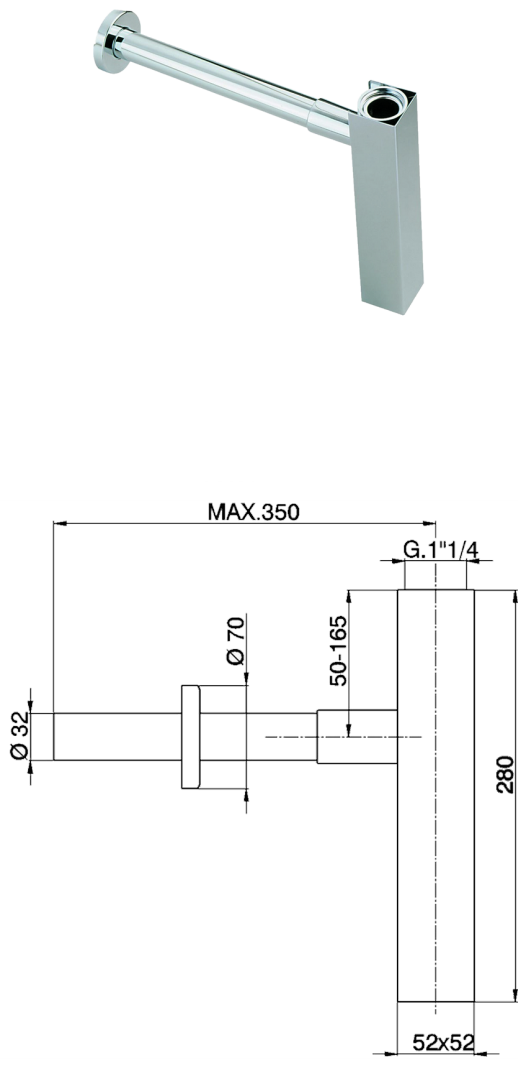

Sifón 1" 1/4 COMPLEMENTOS_ZB004080

MODELO **ZB004080**

Sifón 1" 1/4

ACABADOS DISPONIBLES

- **21** 21 Cromo
- **2B** 2B Níquel Brillo
- **2F** 2F Níquel Cepillado
- **2P** 2P Oro rosa
- **2Q** 2Q Black Titanium
- **40** 40 Negro Mate
- **4Q** 4Q Blanco Mate

CARACTERÍSTICAS

2025-01-06