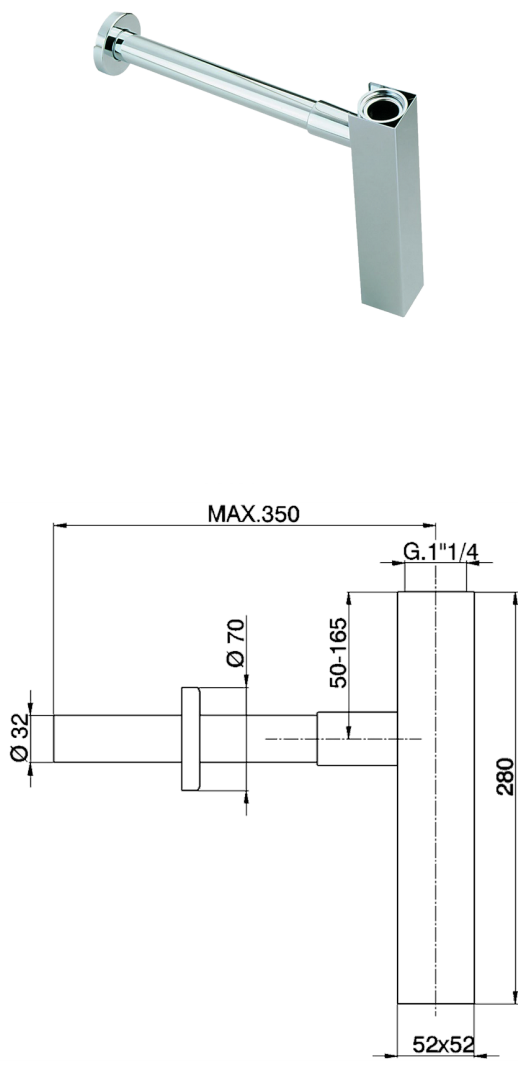

Sifón 1" 1/4 COMPLEMENTOS_ZB004080

MODELO **ZB004080**

Sifón 1" 1/4

ACABADOS DISPONIBLES

- **21** 21 Cromo
- **2B** 2B Níquel Brillo
- **2F** 2F Níquel Cepillado
- **2P** 2P Oro rosa
- **2Q** 2Q Black Titanium
- **40** 40 Negro Mate
- **4Q** 4Q Blanco Mate

CARACTERÍSTICAS

2025-01-06