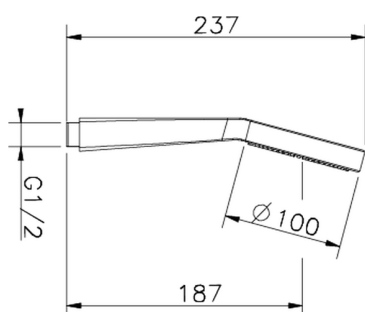

## Duchita Melody ABS SHOWER\_05.DO.44H.

MODELO **05.DO.44H.**

Duchita Melody ABS, una función Ø 100 mm

ACABADOS DISPONIBLES

CARACTERÍSTICAS

2026-05-20