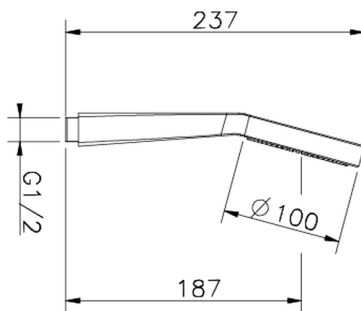

Duchita Melody ABS SHOWER_05.DO.44H.

MODELO **05.DO.44H.**

Duchita Melody ABS, una función Ø 100 mm

ACABADOS DISPONIBLES

CARACTERÍSTICAS

2026-06-13