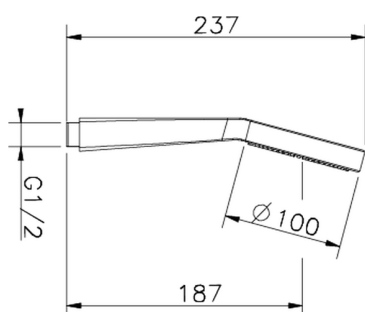

Duchita Melody ABS SHOWER_05.DO.44H.

MODELO **05.DO.44H.**

Duchita Melody ABS, una función Ø 100 mm

ACABADOS DISPONIBLES

CARACTERÍSTICAS

2026-04-29