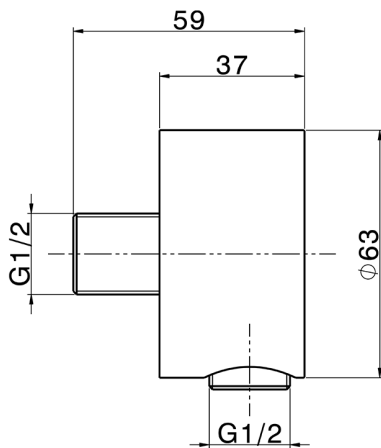

Toma de agua LYNOX_SS017310

MODELO **SS017310**

Toma de agua, Inox AISI 316L

ACABADOS DISPONIBLES

D1 D1 Inox Cepillado

CARACTERÍSTICAS

2026-04-10