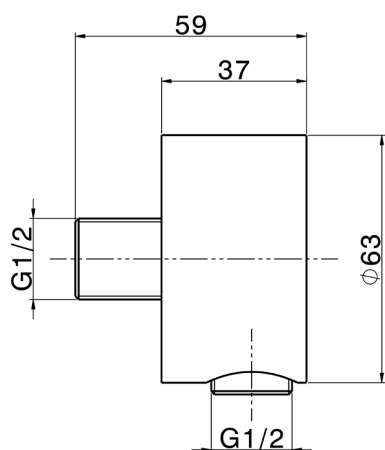

Toma de agua LYNOX_SS017310

MODELO **SS017310**

Toma de agua,Inox AISI 316L

ACABADOS DISPONIBLES

 **D1** D1 Inox Cepillado

CARACTERÍSTICAS

2026-06-15