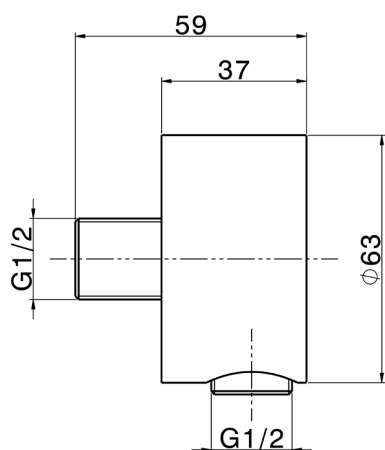

Toma de agua LYNOX_SS017310

MODELO **SS017310**

Toma de agua,Inox AISI 316L

ACABADOS DISPONIBLES

 **D1** D1 Inox Cepillado

CARACTERÍSTICAS

2026-04-30