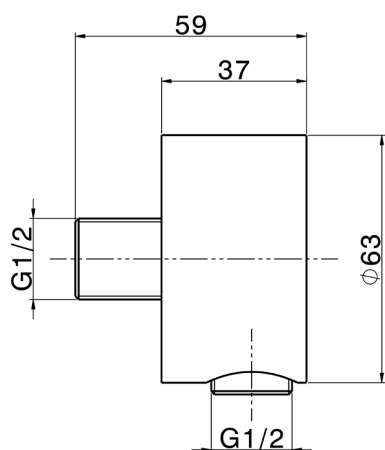

Toma de agua LYNOX_SS017310

MODELO **SS017310**

Toma de agua,Inox AISI 316L

ACABADOS DISPONIBLES

 **D1** D1 Inox Cepillado

CARACTERÍSTICAS

2026-05-20