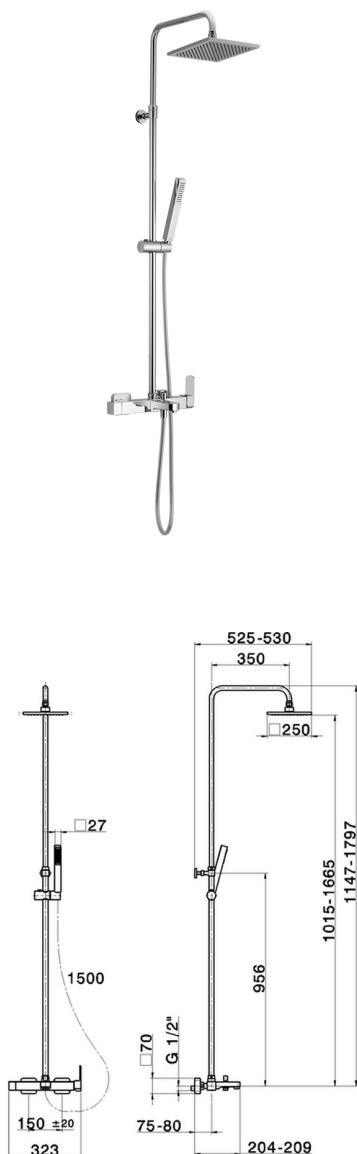

Columna monomando bañera 3 funciones DADO_DD004121

MODELO **DD004121**

Columna monomando bañera 3 funciones, desviador 2 salidas, columna telescópica, soporte duchita corredero, duchita una función minimal. cuadrada 27x27mm ABS, rociador cuadrado 250x250 mm es. 8 mm de Latón, flexible liso SILVERFLEX 150 cm

ACABADOS DISPONIBLES

21 21 Cromo

CARACTERÍSTICAS

Recambio Cartucho **ZZ95409000**

Cartucho Monomando 35 mm

EcoStop

La función EcoStop limita el caudal del agua aproximadamente el 50% de la salida máxima con una leve resistencia en la maneta. Basta con empujar ligeramente más allá de la mitad del tope sólo cuando se requiera la salida máxima de agua. Esto permitirá ahorrar hasta un 50% de agua.

DeviaStop

La tecnología Huber DeviaStop le permite ajustar el caudal de agua y dirigirla hacia la salida elegida (rociador superior, ducha de mano, etc.).

2026-04-10