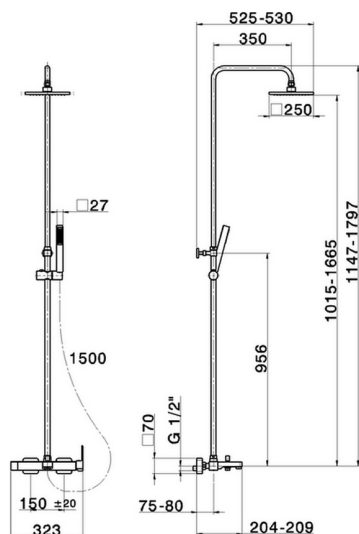

## Columna monomando bañera 3 funciones DADO\_DD004121

MODELO **DD004121**

Columna monomando bañera 3 funciones, desviador 2 salidas, columna telescópica, soporte duchita corredero, duchita una función minimal. cuadrada 27x27mm ABS, rociador cuadrado 250x250 mm es. 8 mm de Latón, flexible liso SILVERFLEX 150 cm

ACABADOS DISPONIBLES

CARACTERÍSTICAS

Recambio Cartucho **ZZ95409000**

**Cartucho Monomando 35 mm**

### EcoStop

La función EcoStop limita el caudal del agua aproximadamente el 50% de la salida máxima con una leve resistencia en la maneta. Basta con empujar ligeramente más allá de la mitad del tope sólo cuando se requiera la salida máxima de agua. Esto permitirá ahorrar hasta un 50% de agua.