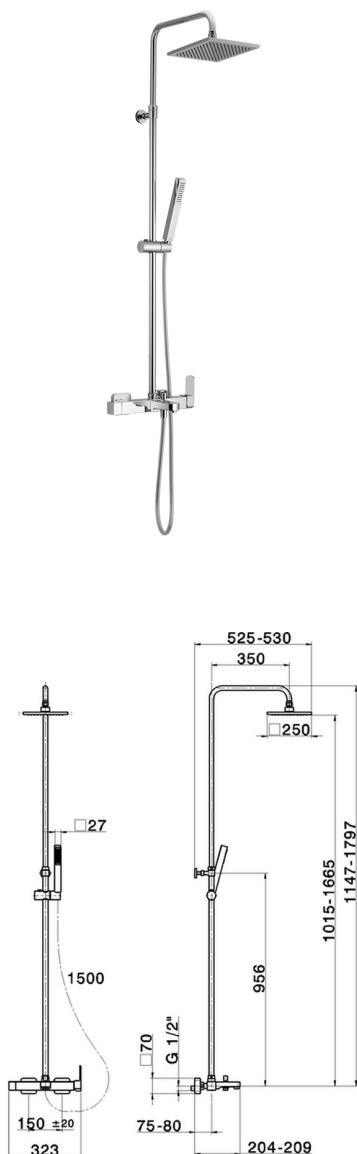

Columna monomando bañera 3 funciones DADO_DD004121

MODELO **DD004121**

Columna monomando bañera 3 funciones, desviador 2 salidas, columna telescópica, soporte duchita corredero, duchita una función minimal cuadrada 27x27mm ABS, rociador cuadrado 250x250 mm es. 8 mm de Latón, flexible liso SILVERFLEX 150 cm

ACABADOS DISPONIBLES

21 21 Cromo

CARACTERÍSTICAS

Recambio Cartucho **ZZ95409000**

Cartucho Monomando 35 mm

EcoStop

La función EcoStop limita el caudal del agua aproximadamente el 50% de la salida máxima con una leve resistencia en la maneta. Basta con empujar ligeramente más allá de la mitad del tope sólo cuando se requiera la salida máxima de agua. Esto permitirá ahorrar hasta un 50% de agua.

DeviaStop

La tecnología Huber DeviaStop le permite ajustar el caudal de agua y dirigirla hacia la salida elegida (rociador superior, ducha de mano, etc.).

2026-05-20