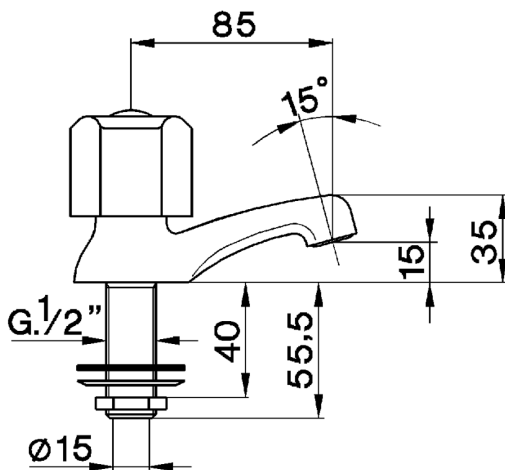

## Grifo de un sólo agua EVA\_EV000910

MODELO **EV000910**

Grifo de un sólo agua, sin desagüe automático, sin maneta

ACABADOS DISPONIBLES

CARACTERÍSTICAS

2026-05-20