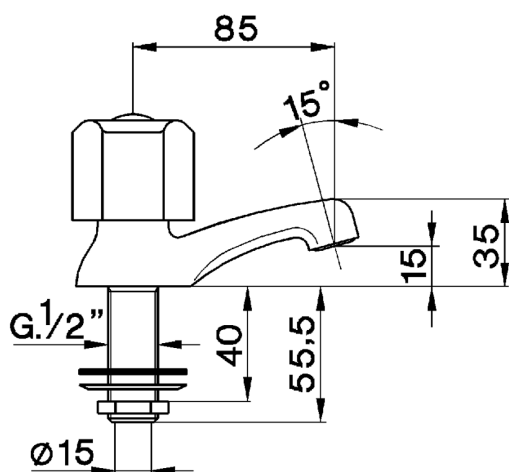

Grifo de un sólo agua EVA_EV000910

MODELO **EV000910**

Grifo de un sólo agua, sin desagüe automático, sin maneta

ACABADOS DISPONIBLES

CARACTERÍSTICAS

2026-06-15