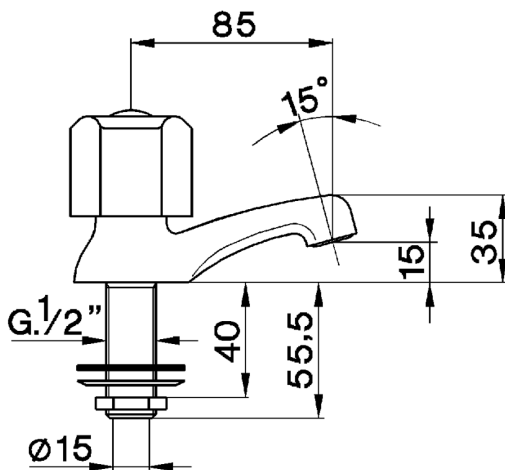

## Grifo de un sólo agua EVA\_EV000910

MODELO **EV000910**

Grifo de un sólo agua, sin desagüe automático, sin maneta

ACABADOS DISPONIBLES

CARACTERÍSTICAS

2026-04-09