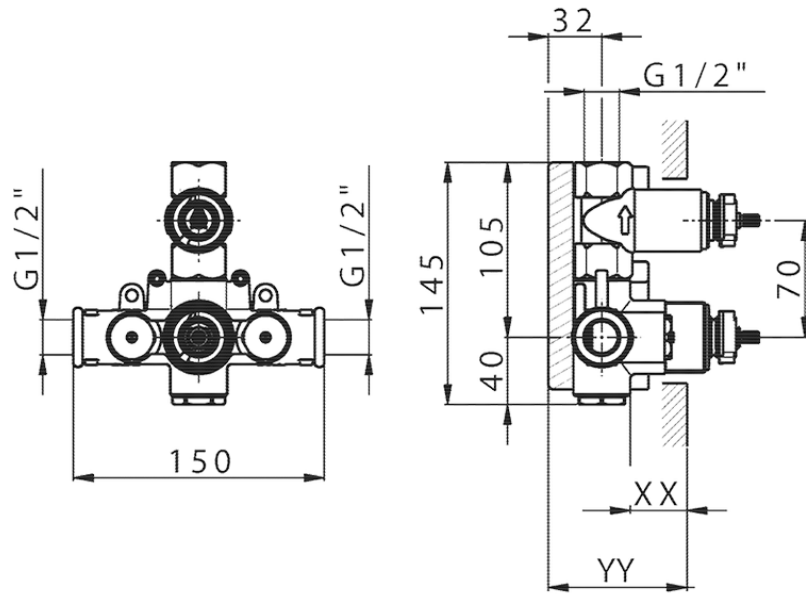

Parte externa termostático ducha emp. 1 salida SUITE_SU007300

SU007300

<https://es.huberitalia.com/parte-externa-termostatico-ducha-emp-1-salida-suite-su007300>

Piastra/Plate/Plaque/Platte/Placa

2-3mm: XX 25-40 YY 76-91

10 mm: XX 16-31 YY 65-80

ZB007361

<https://es.huberitalia.com/parte-empotrada-termostatico-ducha-1-salida-empotrado-zb007361>

Piastra/Plate/Plaque/Platte/Placa

2-3mm: XX 25-40 YY 76-91

10 mm: XX 16-31 YY 65-80

ZB007301

<https://es.huberitalia.com/parte-empotrada-termostatico-ducha-1-salida-empotrado-zb007301>

2026-04-30