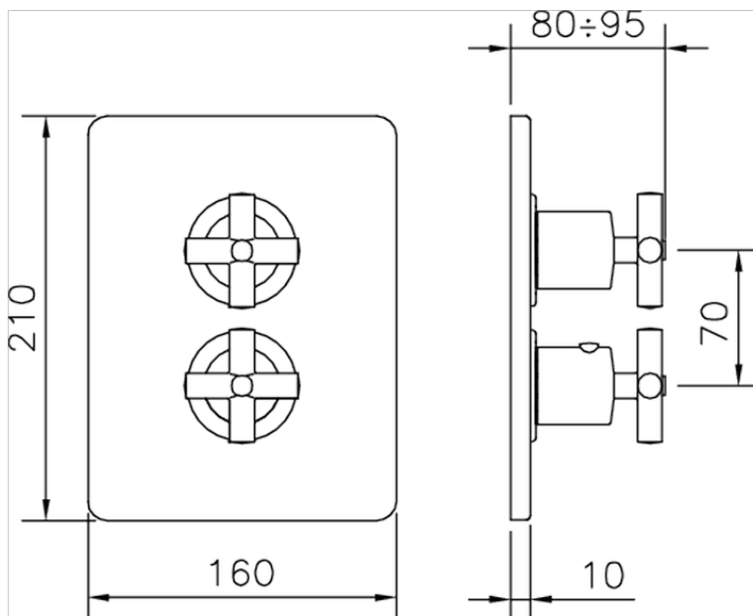

Parte externa termostático ducha emp. 1 salida SUITE_SU007300

SU007300

<https://es.huberitalia.com/parte-externa-termostatico-ducha-emp-1-salida-suite-su007300>

Piastra/Plate/Plaque/Platte/Placa

2-3mm: XX 25-40 YY 76-91

10 mm: XX 16-31 YY 65-80

ZB007361

<https://es.huberitalia.com/parte-empotrada-termostatico-ducha-1-salida-empotrado-zb007361>

Piastra/Plate/Plaque/Platte/Placa

2-3mm: XX 25-40 YY 76-91

10 mm: XX 16-31 YY 65-80

ZB007301

<https://es.huberitalia.com/parte-empotrada-termostatico-ducha-1-salida-empotrado-zb007301>

2026-06-15