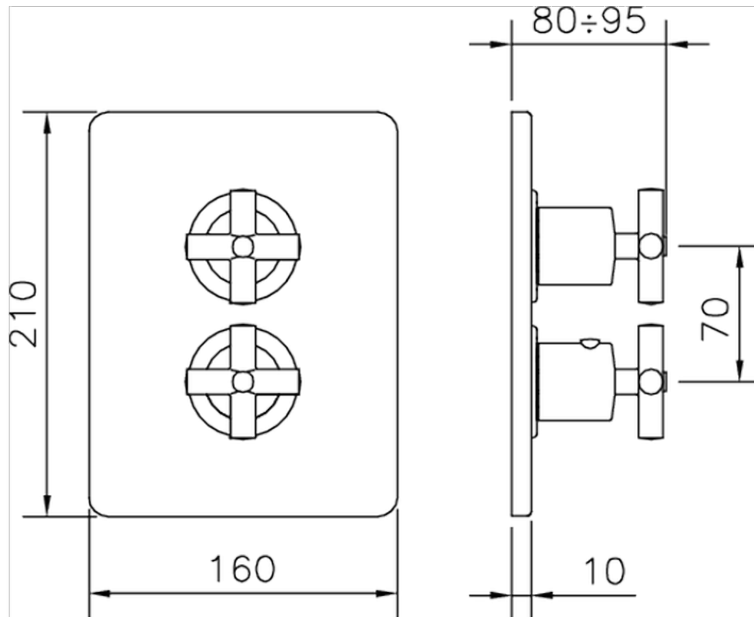

Parte externa termostático ducha emp. 1 salida SUITE_SU007300

SU007300

<https://es.huberitalia.com/parte-externa-termostatico-ducha-emp-1-salida-suite-su007300>

Piastra/Plate/Plaque/Platte/Placa

2-3mm: XX 25-40 YY 76-91

10 mm: XX 16-31 YY 65-80

ZB007361

<https://es.huberitalia.com/parte-empotrada-termostatico-ducha-1-salida-empotrado-zb007361>

Piastra/Plate/Plaque/Platte/Placa

2-3mm: XX 25-40 YY 76-91

10 mm: XX 16-31 YY 65-80

ZB007301

<https://es.huberitalia.com/parte-empotrada-termostatico-ducha-1-salida-empotrado-zb007301>

2026-04-30