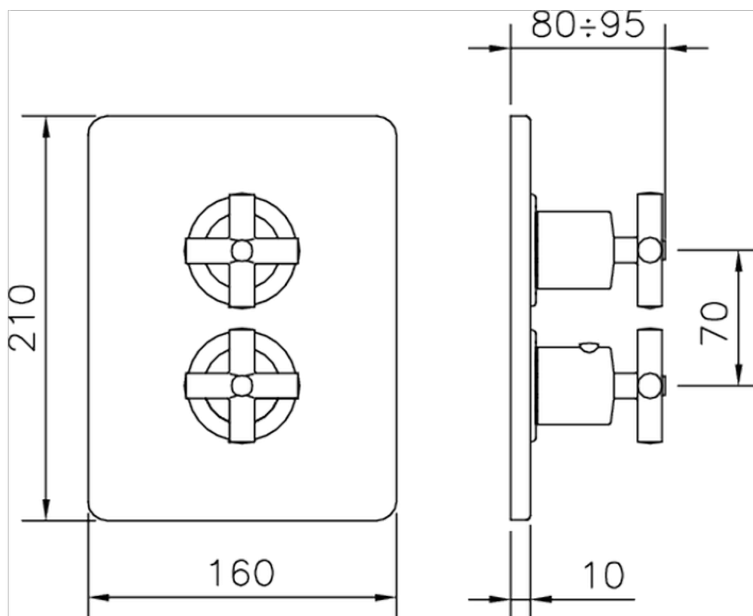

Parte externa termostático ducha emp. 1 salida SUITE_SU007300

SU007300

<https://es.huberitalia.com/parte-externa-termostatico-ducha-emp-1-salida-suite-su007300>

Piastra/Plate/Plaque/Platte/Placa

2-3mm: XX 25-40 YY 76-91

10 mm: XX 16-31 YY 65-80

ZB007361

<https://es.huberitalia.com/parte-empotrada-termostatico-ducha-1-salida-empotrado-zb007361>

Piastra/Plate/Plaque/Platte/Placa

2-3mm: XX 25-40 YY 76-91

10 mm: XX 16-31 YY 65-80

ZB007301

<https://es.huberitalia.com/parte-empotrada-termostatico-ducha-1-salida-empotrado-zb007301>

2026-06-10