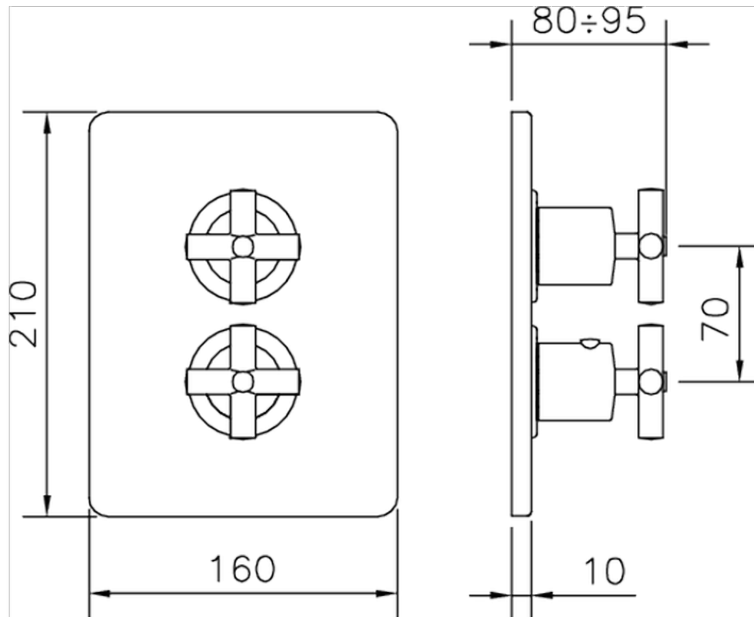

## Parte externa termostático ducha emp. 1 salida SUITE\_SU007300

SU007300

<https://es.huberitalia.com/parte-externa-termostatico-ducha-emp-1-salida-suite-su007300>

## Piastra/Plate/Plaque/Platte/Placa

2-3mm: XX 25-40 YY 76-91

10 mm: XX 16-31 YY 65-80

ZB007361

<https://es.huberitalia.com/parte-empotrada-termostatico-ducha-1-salida-empotrado-zb007361>

## Piastra/Plate/Plaque/Platte/Placa

2-3mm: XX 25-40 YY 76-91

10 mm: XX 16-31 YY 65-80

ZB007301

<https://es.huberitalia.com/parte-empotrada-termostatico-ducha-1-salida-empotrado-zb007301>

2026-04-30