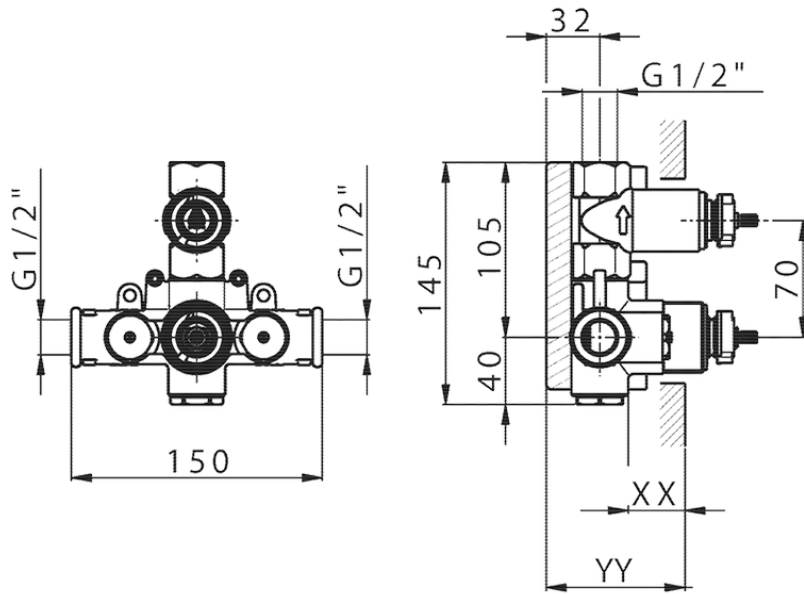

Parte externa termostático ducha emp. 1 salida SUITE_SU007300

SU007300

<https://es.huberitalia.com/parte-externa-termostatico-ducha-emp-1-salida-suite-su007300>

Piastra/Plate/Plaque/Platte/Placa

2-3mm: XX 25-40 YY 76-91

10 mm: XX 16-31 YY 65-80

ZB007361

<https://es.huberitalia.com/parte-empotrada-termostatico-ducha-1-salida-empotrado-zb007361>

Piastra/Plate/Plaque/Platte/Placa

2-3mm: XX 25-40 YY 76-91

10 mm: XX 16-31 YY 65-80

ZB007301

<https://es.huberitalia.com/parte-empotrada-termostatico-ducha-1-salida-empotrado-zb007301>

2026-06-10