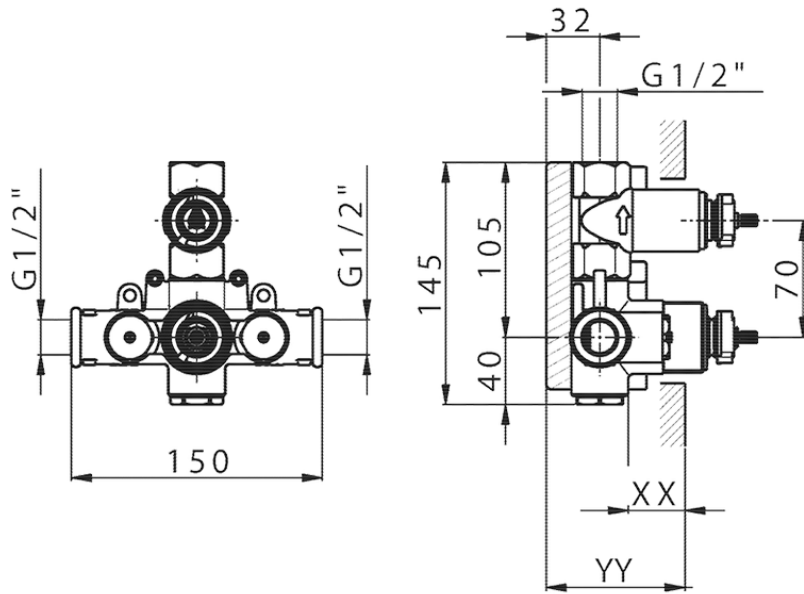

## Parte externa termostático ducha emp. 1 salida SUITE\_SU007300

SU007300

<https://es.huberitalia.com/parte-externa-termostatico-ducha-emp-1-salida-suite-su007300>

## Piastra/Plate/Plaque/Platte/Placa

2-3mm: XX 25-40 YY 76-91

10 mm: XX 16-31 YY 65-80

ZB007361

<https://es.huberitalia.com/parte-empotrada-termostatico-ducha-1-salida-empotrado-zb007361>

## Piastra/Plate/Plaque/Platte/Placa

2-3mm: XX 25-40 YY 76-91

10 mm: XX 16-31 YY 65-80

ZB007301

<https://es.huberitalia.com/parte-empotrada-termostatico-ducha-1-salida-empotrado-zb007301>

2026-04-30