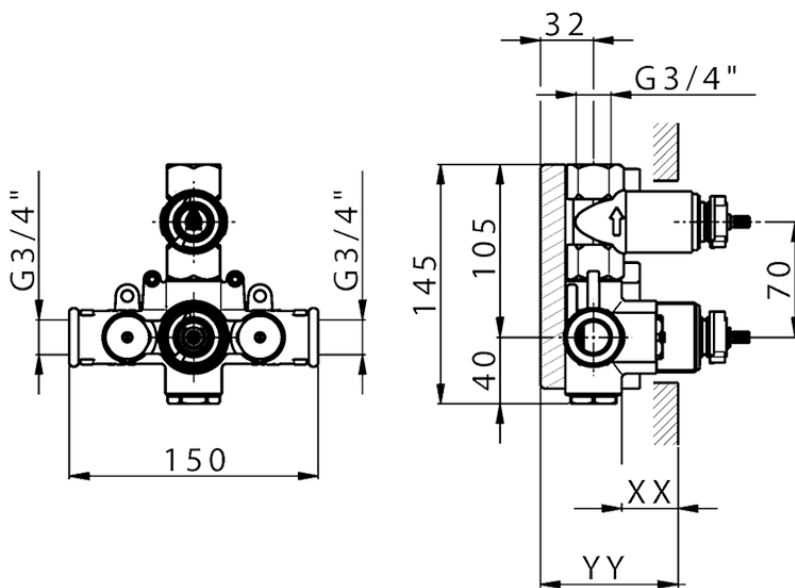

Parte externa termostático ducha emp. 1 salida SUITE_SU007300

SU007300

<https://es.huberitalia.com/parte-externa-termostatico-ducha-emp-1-salida-suite-su007300>

Piastra/Plate/Plaque/Platte/Placa

2-3mm: XX 25-40 YY 76-91

10 mm: XX 16-31 YY 65-80

ZB007361

<https://es.huberitalia.com/parte-empotrada-termostatico-ducha-1-salida-empotrado-zb007361>

Piastra/Plate/Plaque/Platte/Placa

2-3mm: XX 25-40 YY 76-91

10 mm: XX 16-31 YY 65-80

ZB007301

<https://es.huberitalia.com/parte-empotrada-termostatico-ducha-1-salida-empotrado-zb007301>

2026-06-10