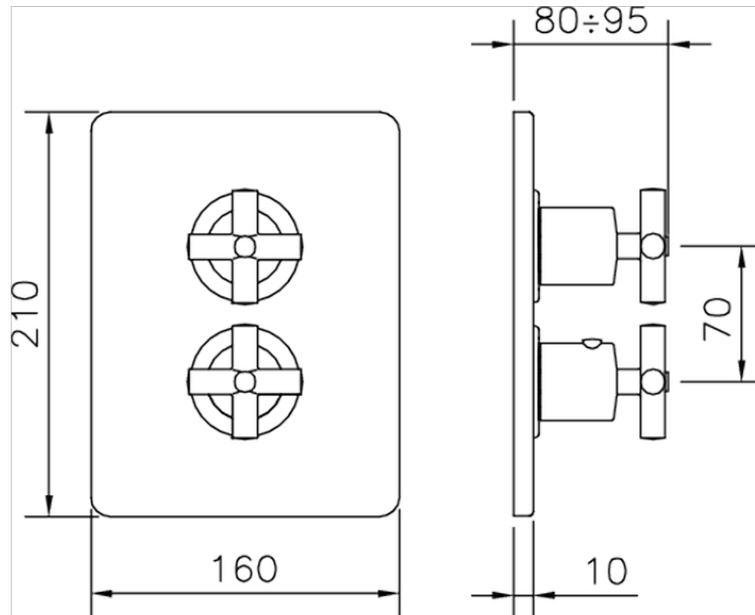

Parte externa termostático ducha emp. 1 salida SUITE_SU007300

SU007300

<https://es.huberitalia.com/parte-externa-termostatico-ducha-emp-1-salida-suite-su007300>

Piastra/Plate/Plaque/Platte/Placa

2-3mm: XX 25-40 YY 76-91

10 mm: XX 16-31 YY 65-80

ZB007361

<https://es.huberitalia.com/parte-empotrada-termostatico-ducha-1-salida-empotrado-zb007361>

Piastra/Plate/Plaque/Platte/Placa

2-3mm: XX 25-40 YY 76-91

10 mm: XX 16-31 YY 65-80

ZB007301

<https://es.huberitalia.com/parte-empotrada-termostatico-ducha-1-salida-empotrado-zb007301>

2026-06-10