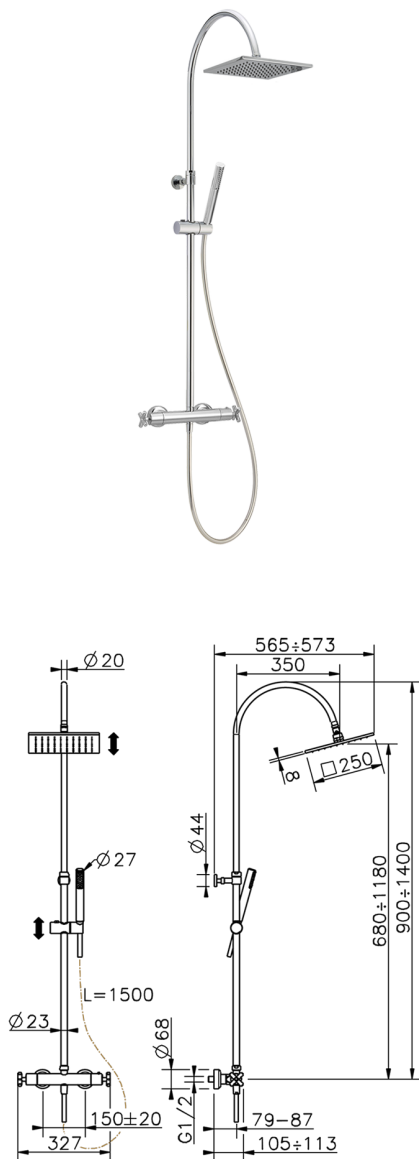

Columna termostática ducha 2 funciones SUITE_SUC80020

MODELO **SUC80020**

Columna termostática ducha 2 funciones, devia stop 2 salidas, columna telescópica, soporte duchita corredero, duchita una función minimalista Ø 27 mm ABS, rociador cuadrado 250x250 mm es. 8 mm de Latón, flexible liso SILVERFLEX 150 cm

ACABADOS DISPONIBLES

21 21 Cromo

CARACTERÍSTICAS

Recambio Cartucho **24.04A.PP**

Cartucho Termostático Plus P 8X20

DeviaStop

La tecnología Huber DeviaStop le permite ajustar el caudal de agua y dirigirla hacia la salida elegida (rociador superior, ducha de mano, etc.).