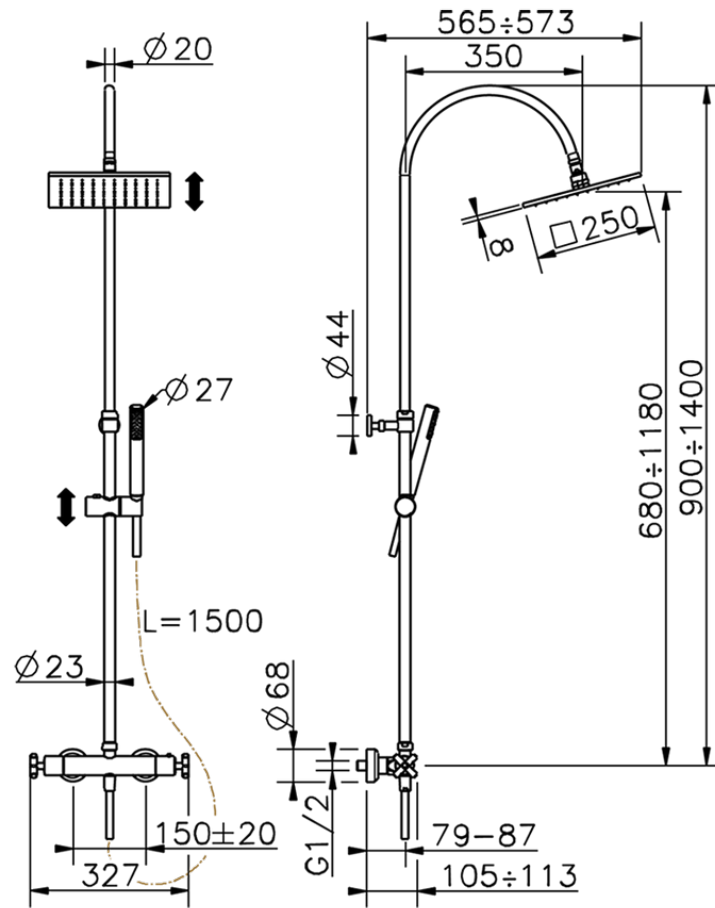

Columna termostática ducha 2 funciones SUITE_SUC80020

SUC80020

<https://es.huberitalia.com/columna-termostatica-ducha-2-funciones-suite-suc80020>

2026-04-09