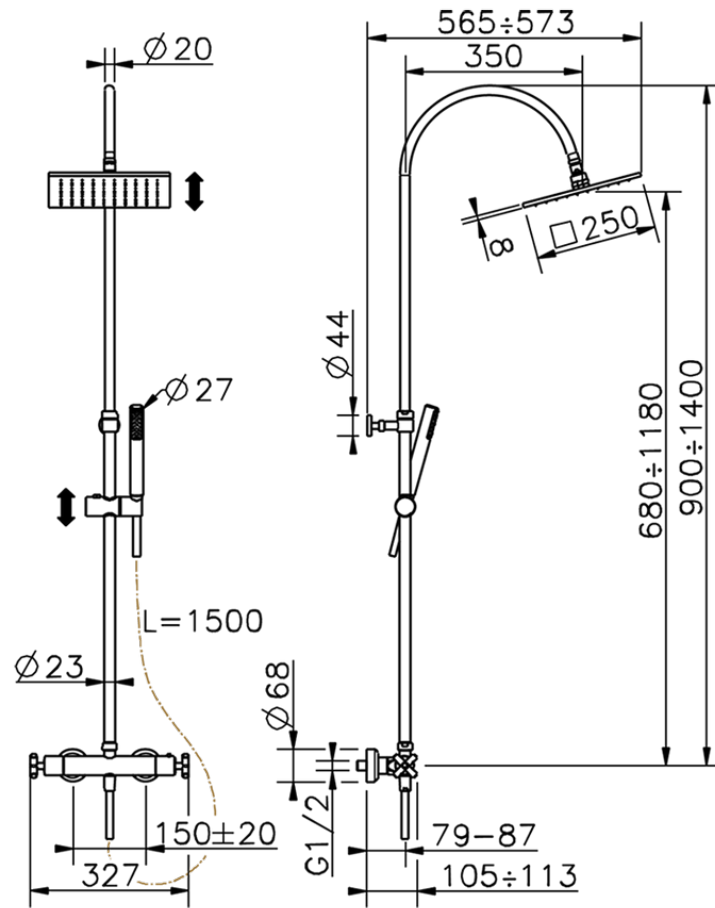

## Columna termostática ducha 2 funciones SUITE\_SUC80020

SUC80020

<https://es.huberitalia.com/columna-termostatica-ducha-2-funciones-suite-suc80020>

2026-05-20