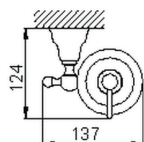

ACABADOS DISPONIBLES

- **AC** AC Níquel Satinado Cepillado
- **BA** BA Bronce Viejo
- **CR** CR Cromo
- **2W** 2W Oro Cepillado

CARACTERÍSTICAS