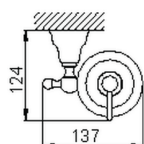

Dispensador Jabón para cocina CROISETTE_4024.01H.

MODELO **4024.01H.**

Dispensador Jabón para cocina, de cerámica de pared

ACABADOS DISPONIBLES

-  **AC** AC Níquel Satinado Cepillado
-  **BA** BA Bronce Viejo
-  **CR** CR Cromo
-  **2W** 2W Oro Cepillado