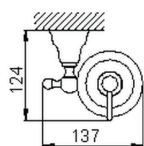

Dispensador Jabón para cocina CROISETTE_4024.01H.

MODELO **4024.01H.**

Dispensador Jabón para cocina, de cerámica de pared

ACABADOS DISPONIBLES

-  **AC** AC Níquel Satinado Cepillado
-  **BA** BA Bronce Viejo
-  **CR** CR Cromo
-  **2W** 2W Oro Cepillado