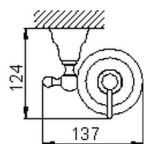

Dispensador Jabón para cocina CROISETTE_4024.01H.

MODELO **4024.01H.**

Dispensador Jabón para cocina, de cerámica de pared

ACABADOS DISPONIBLES

-  **AC** AC Níquel Satinado Cepillado
-  **BA** BA Bronce Viejo
-  **CR** CR Cromo
-  **2W** 2W Oro Cepillado