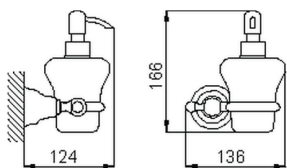

Dispensador Jabón para cocina CROISETTE_4024.01H.

MODELO **4024.01H.**

Dispensador Jabón para cocina, de cerámica de pared

ACABADOS DISPONIBLES

-  **AC** AC Níquel Satinado Cepillado
-  **BA** BA Bronce Viejo
-  **CR** CR Cromo
-  **2W** 2W Oro Cepillado