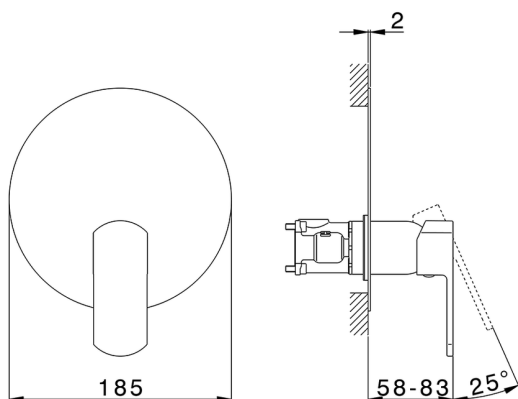

## Conjunto Monomando para One-Box ONE BOX\_DD0BM010

MODELO **DD0BM010**

Conjunto Monomando para One-Box, 1 salida, profundidad mínima de instalación 67 mm, sin parte empotrada, para art. ZB00B030-ZB00B031

### CARACTERÍSTICAS

Recambio Cartucho **ZZ97179000**

**Cartucho Monomando 35 mm**

Instalación **Empotrado**

Empotrado 2 **ZB00B031**

**ZB00B030**