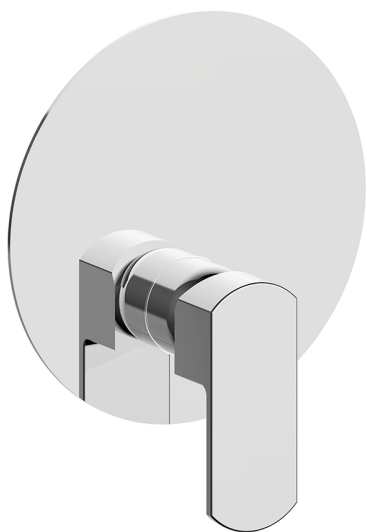

## Conjunto Monomando para One-Box ONE BOX\_DD0BM010

MODELO **DD0BM010**

Conjunto Monomando para One-Box, 1 salida, profundidad mínima de instalación 67 mm, sin parte empotrada, para art. ZB00B030-ZB00B031

### ACABADOS DISPONIBLES

-  **21** 21 Cromo
-  **2F** 2F Níquel Cepillado
-  **40** 40 Negro Mate
-  **4Q** 4Q Blanco Mate

### CARACTERÍSTICAS

Recambio Cartucho **ZZ97179000**

**Cartucho Monomando 35 mm**

Instalación **Empotrado**

Empotrado 2 **ZB00B031**

**ZB00B030**

## One-Box Universal para empotrado ONE BOX\_ZB00B031

MODELO **ZB00B031**

One-Box Universal para empotrado, para termostático o monomando 1 o 2 o 3 salidas, sin parte externa, con silenciadores, con junta para sellado