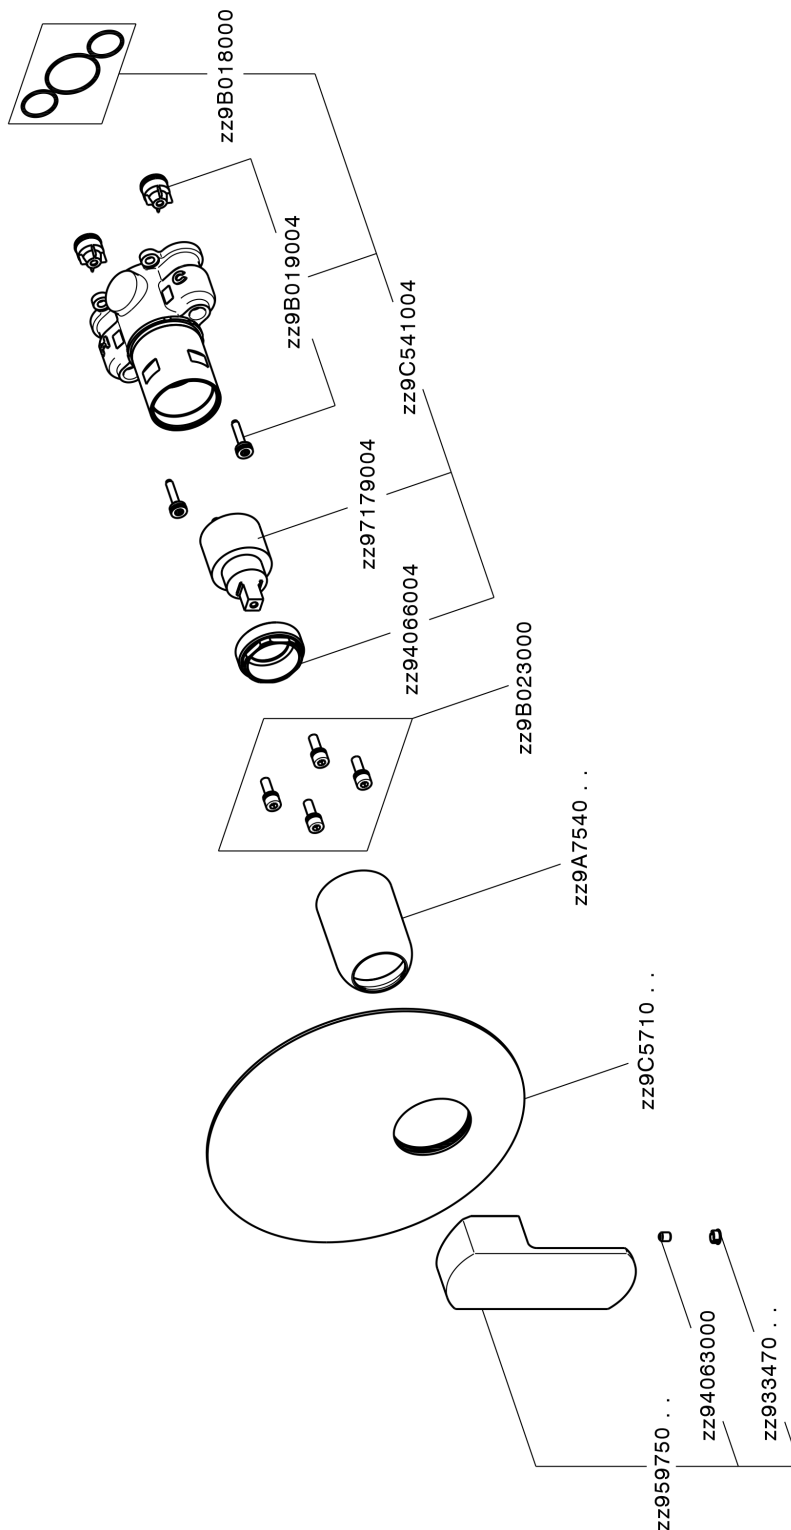

Conjunto Monomando para One-Box ONE BOX_DD0BM010

DD0BM010

<https://es.huberitalia.com/conjunto-monomando-para-one-box-one-box-dd0bm010>