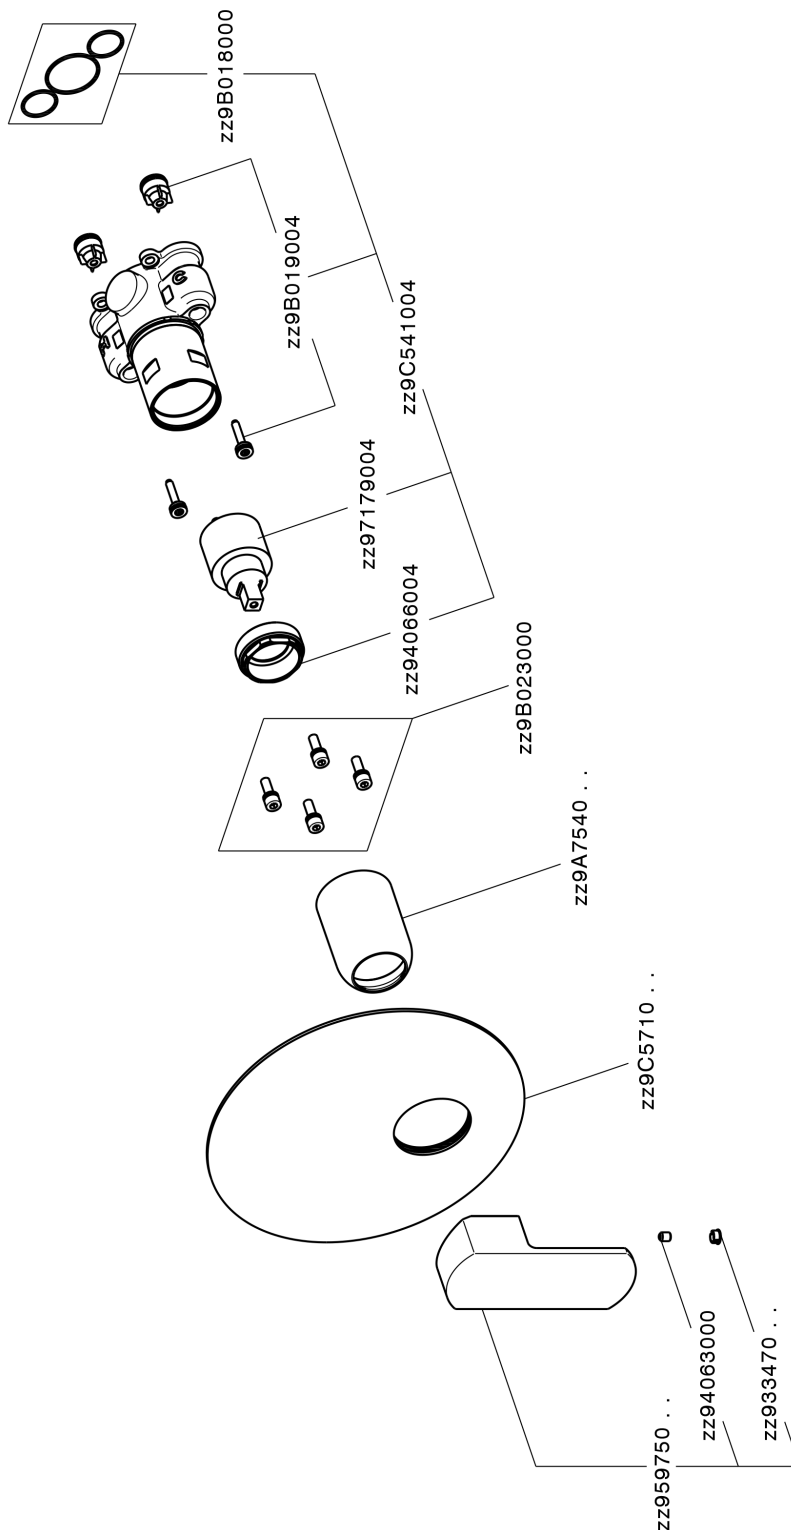

Conjunto Monomando para One-Box ONE BOX_DD0BM010

MODELO **DD0BM010**

Conjunto Monomando para One-Box, 1 salida, profundidad mínima de instalación 67 mm, sin parte empotrada, para art. ZB00B030-ZB00B031

ACABADOS DISPONIBLES

-  **21** 21 Cromo
-  **2F** 2F Níquel Cepillado
-  **40** 40 Negro Mate
-  **4Q** 4Q Blanco Mate

CARACTERÍSTICAS

Recambio Cartucho **ZZ97179000**

Cartucho Monomando 35 mm

Instalación **Empotrado**

Empotrado 2 **ZB00B031**

ZB00B030

Conjunto Monomando para One-Box ONE BOX_DD0BM010

DD0BM010

<https://es.huberitalia.com/conjunto-monomando-para-one-box-one-box-dd0bm010>

One-Box Universal para empotrado ONE BOX_ZB00B031

MODELO **ZB00B031**

One-Box Universal para empotrado, para termostático o monomando 1 o 2 o 3 salidas, sin parte externa, con silenciadores, con junta para sellado

ACABADOS DISPONIBLES

04 04 Sin Acabado

CARACTERÍSTICAS

Empotrado **1**
 Instalación **Empotrado**