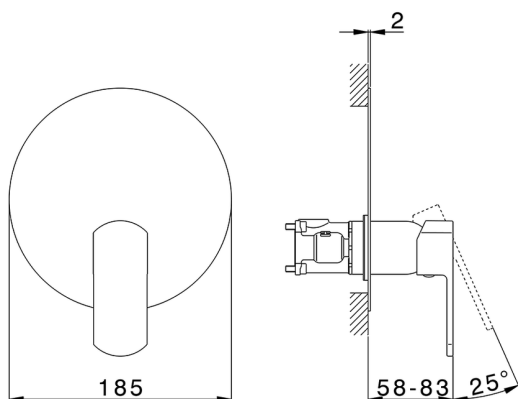

Conjunto Monomando para One-Box ONE BOX_DD0BM010

MODELO **DD0BM010**

Conjunto Monomando para One-Box, 1 salida, profundidad mínima de instalación 67 mm, sin parte empotrada, para art. ZB00B030-ZB00B031

ACABADOS DISPONIBLES

-  **21** 21 Cromo
-  **2F** 2F Níquel Cepillado
-  **40** 40 Negro Mate
-  **4Q** 4Q Blanco Mate

CARACTERÍSTICAS

Recambio Cartucho **ZZ97179000**

Cartucho Monomando 35 mm

Instalación **Empotrado**

Empotrado 2 **ZB00B031**