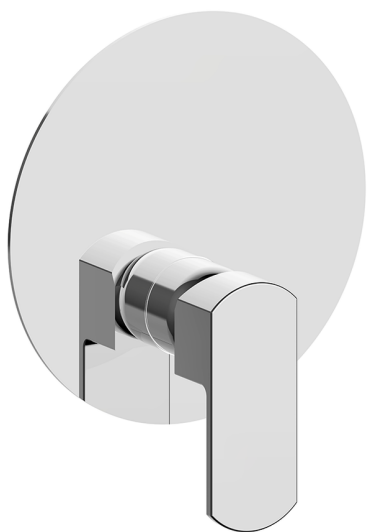

Conjunto Monomando para One-Box ONE BOX_DD0BM010

MODELO **DD0BM010**

Conjunto Monomando para One-Box, 1 salida, profundidad mínima de instalación 67 mm, sin parte empotrada, para art. ZB00B030-ZB00B031

ACABADOS DISPONIBLES

-  **21** 21 Cromo
-  **2F** 2F Níquel Cepillado
-  **40** 40 Negro Mate
-  **4Q** 4Q Blanco Mate

CARACTERÍSTICAS

Recambio Cartucho **ZZ97179000**

Cartucho Monomando 35 mm

Instalación **Empotrado**

Empotrado 2 **ZB00B031**

ZB00B030

Conjunto Monomando para One-Box ONE BOX_DD0BM010

DD0BM010

<https://es.huberitalia.com/conjunto-monomando-para-one-box-one-box-dd0bm010>

One-Box Universal para empotrado ONE BOX_ZB00B031

MODELO **ZB00B031**

One-Box Universal para empotrado, para termostático o monomando 1 o 2 o 3 salidas, sin parte externa, con silenciadores, con junta para sellado

ACABADOS DISPONIBLES

04 04 Sin Acabado

CARACTERÍSTICAS

Empotrado **1**
 Instalación **Empotrado**