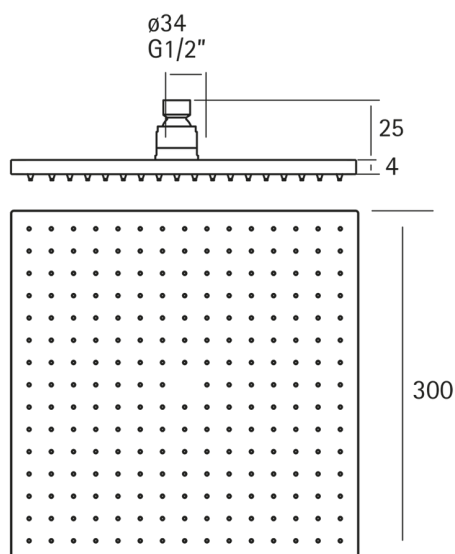

Rociador ducha Lynox LYNOX_SS016450

MODELO **SS016450**

Rociador ducha, cuadrado 300x300x4 mm, Inox AISI 304

ACABADOS DISPONIBLES

D1 D1 Inox Cepillado

CARACTERÍSTICAS

2026-06-10