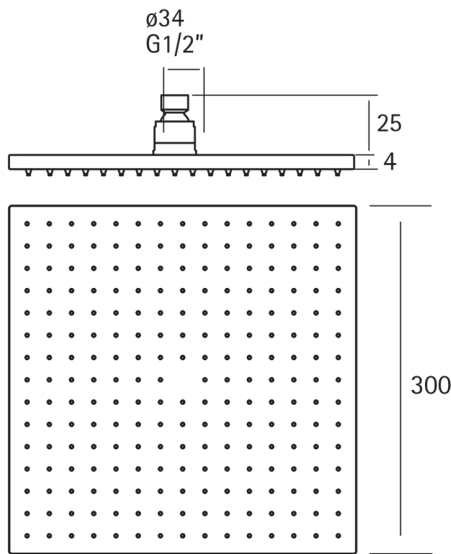

## Rociador ducha Lynox LYNOX\_SS016450

MODELO **SS016450**

Rociador ducha, cuadrado 300x300x4 mm, Inox AISI 304

ACABADOS DISPONIBLES

**D1** D1 Inox Cepillado

CARACTERÍSTICAS

2026-05-20