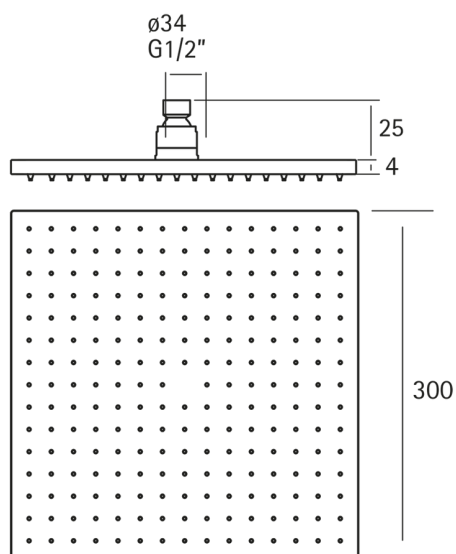

Rociador ducha Lynox LYNOX_SS016450

MODELO **SS016450**

Rociador ducha, cuadrado 300x300x4 mm, Inox AISI 304

ACABADOS DISPONIBLES

D1 D1 Inox Cepillado

CARACTERÍSTICAS

2026-04-17