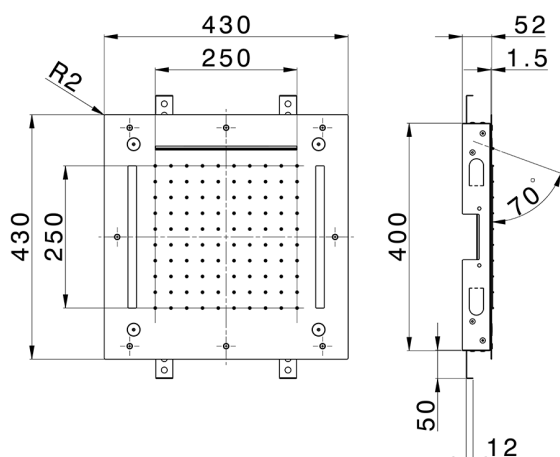

Rociador de techo con cromoterapia 430x430 mm ZEN_ZS1C0060

MODELO **ZS1C0060**

Rociador de techo con cromoterapia 430x430 mm, funciones nebulizador de lluvia, funciones cascada, cromoterapia, con mando a distancia incluido, acero inoxidable AISI 304

ACABADOS DISPONIBLES

- **D1** D1 Inox Cepillado
- **40** 40 Negro Mate
- **4Q** 4Q Blanco Mate
- **5G** 5G Oro Rosa
- **D2** D2 Inox brillo

CARACTERÍSTICAS

2026-06-13