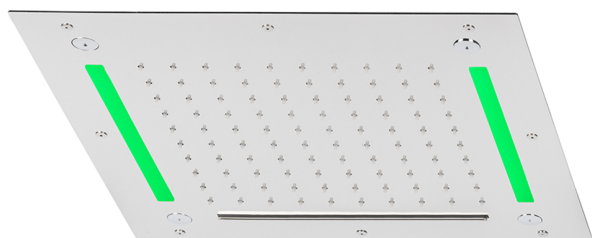

Rociador de techo con cromoterapia 430x430 mm ZEN_ZS1C0060

MODELO **ZS1C0060**

Rociador de techo con cromoterapia 430x430 mm, funciones nebulizador de lluvia, funciones cascada, cromoterapia, con mando a distancia incluido, acero inoxidable AISI 304

ACABADOS DISPONIBLES

-  **D1** D1 Inox Cepillado
-  **40** 40 Negro Mate
-  **4Q** 4Q Blanco Mate
-  **5G** 5G Oro Rosa
-  **D2** D2 Inox brillo

CARACTERÍSTICAS

2026-06-13