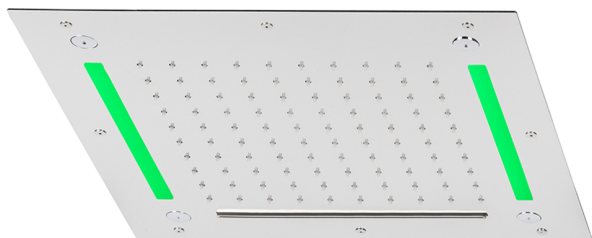

Rociador de techo con cromoterapia 430x430 mm ZEN_ZS1C0060

MODELO **ZS1C0060**

Rociador de techo con cromoterapia 430x430 mm, funciones nebulizador de lluvia, funciones cascada, cromoterapia, con mando a distancia incluido, acero inoxidable AISI 304

ACABADOS DISPONIBLES

-  **D1** D1 Inox Cepillado
-  **40** 40 Negro Mate
-  **4Q** 4Q Blanco Mate
-  **5G** 5G Oro Rosa
-  **D2** D2 Inox brillo

CARACTERÍSTICAS

2026-05-20