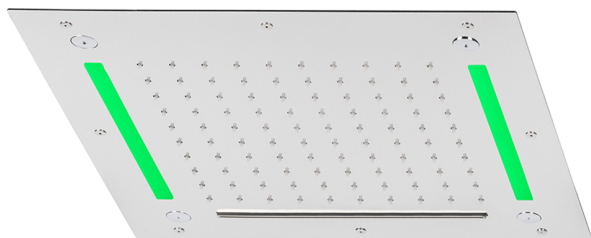

Rociador de techo con cromoterapia 430x430 mm ZEN_ZS1C0060

MODELO **ZS1C0060**

Rociador de techo con cromoterapia 430x430 mm, funciones nebulizador de lluvia, funciones cascada, cromoterapia, con mando a distancia incluido, acero inoxidable AISI 304

ACABADOS DISPONIBLES

-  **D1** D1 Inox Cepillado
-  **40** 40 Negro Mate
-  **4Q** 4Q Blanco Mate
-  **5G** 5G Oro Rosa
-  **D2** D2 Inox brillo

CARACTERÍSTICAS

2026-06-15