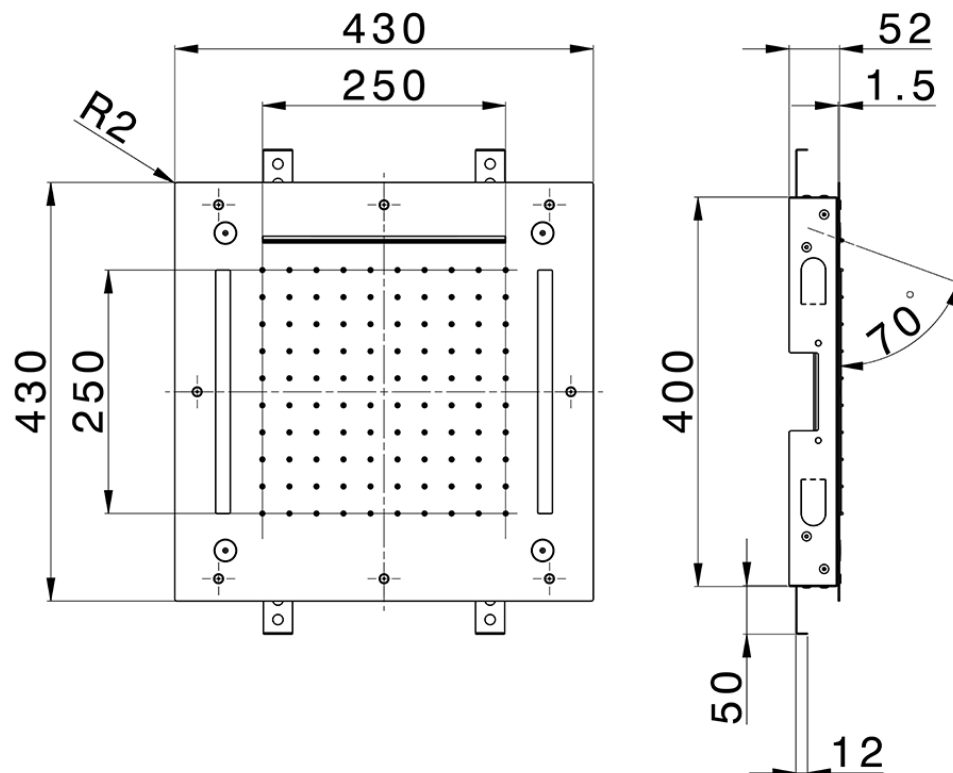

Rociador de techo con cromoterapia 430x430 mm ZEN_ZS1C0060

ZS1C0060

<https://es.huberitalia.com/rociador-de-techo-con-cromoterapia-430x430-mm-zen-zs1c0060>

2026-07-01