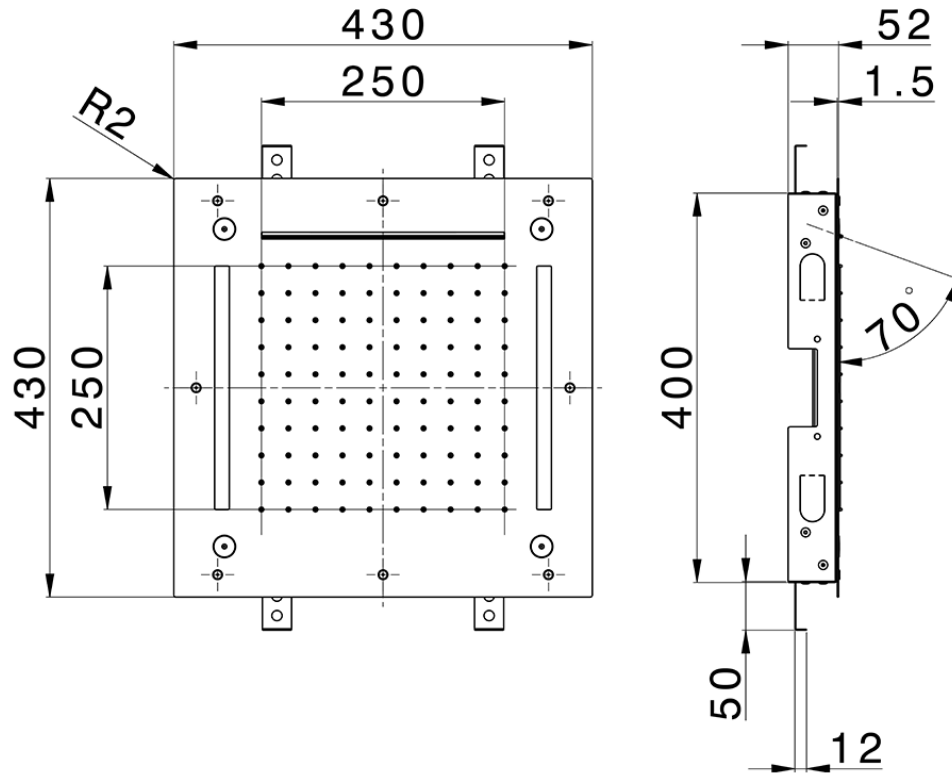

Rociador de techo con cromoterapia 430x430 mm ZEN_ZS1C0060

ZS1C0060

<https://es.huberitalia.com/rociador-de-techo-con-cromoterapia-430x430-mm-zen-zs1c0060>

2026-06-10