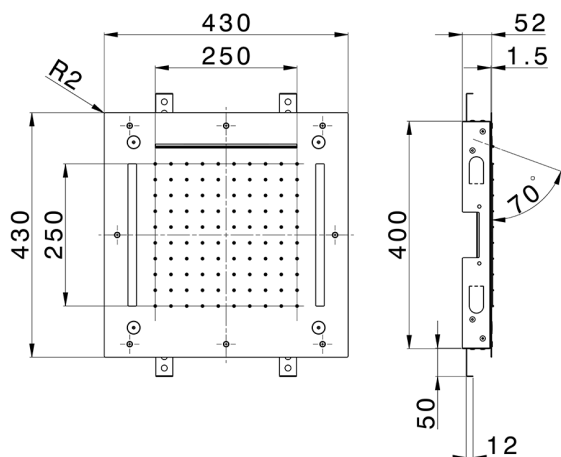

## Rociador de techo con cromoterapia 430x430 mm ZEN\_ZS1C0060

MODELO **ZS1C0060**

Rociador de techo con cromoterapia 430x430 mm, funciones nebulizador de lluvia, funciones cascada, cromoterapia, con mando a distancia incluido, acero inoxidable AISI 304

ACABADOS DISPONIBLES

-  **D1** D1 Inox Cepillado
-  **40** 40 Negro Mate
-  **4Q** 4Q Blanco Mate
-  **5G** 5G Oro Rosa
-  **D2** D2 Inox brillo

CARACTERÍSTICAS

2026-06-10