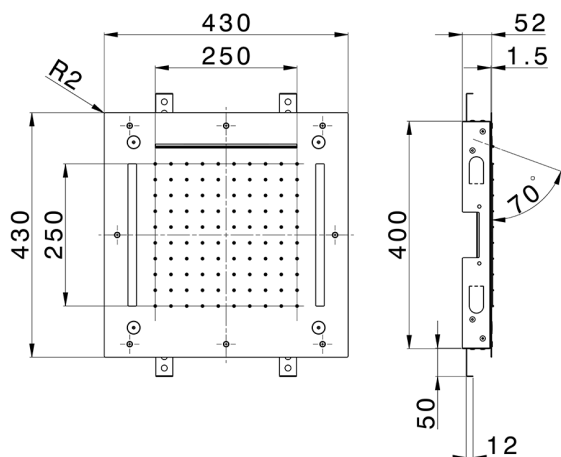

## Rociador de techo con cromoterapia 430x430 mm ZEN\_ZS1C0060

MODELO **ZS1C0060**

Rociador de techo con cromoterapia 430x430 mm, funciones nebulizador de lluvia, funciones cascada, cromoterapia, con mando a distancia incluido, acero inoxidable AISI 304