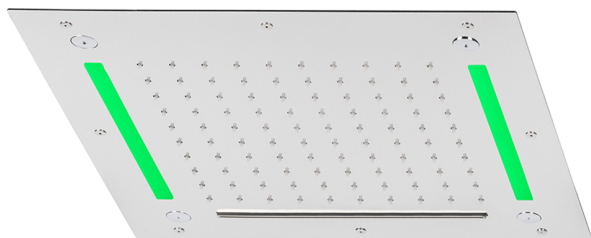

## Rociador de techo con cromoterapia 430x430 mm ZEN\_ZS1C0060

MODELO **ZS1C0060**

Rociador de techo con cromoterapia 430x430 mm, funciones nebulizador de lluvia, funciones cascada, cromoterapia, con mando a distancia incluido, acero inoxidable AISI 304

### ACABADOS DISPONIBLES

-  **D1** D1 Inox Cepillado
-  **40** 40 Negro Mate
-  **4Q** 4Q Blanco Mate
-  **5G** 5G Oro Rosa
-  **D2** D2 Inox brillo