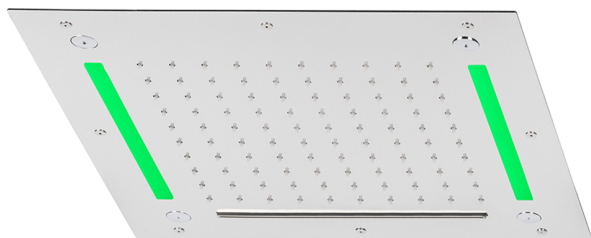

## Rociador de techo con cromoterapia 430x430 mm ZEN\_ZS1C0060

MODELO **ZS1C0060**

Rociador de techo con cromoterapia 430x430 mm, funciones nebulizador de lluvia, funciones cascada, cromoterapia, con mando a distancia incluido, acero inoxidable AISI 304

ACABADOS DISPONIBLES

-  **D1** D1 Inox Cepillado
-  **40** 40 Negro Mate
-  **4Q** 4Q Blanco Mate
-  **5G** 5G Oro Rosa
-  **D2** D2 Inox brillo

CARACTERÍSTICAS

2026-06-10