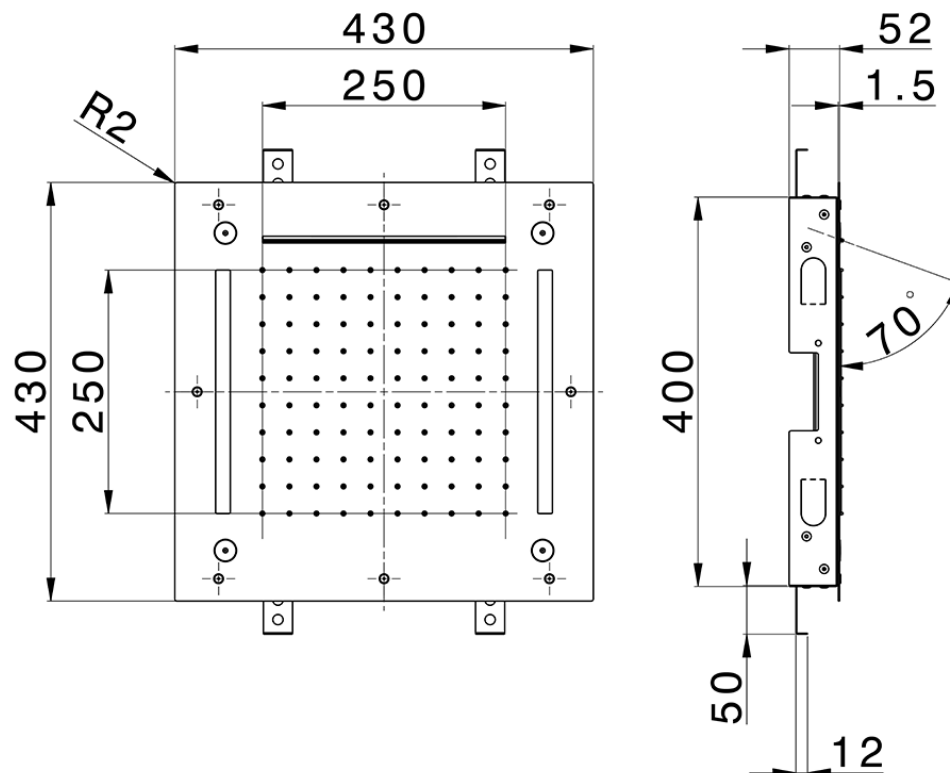

Rociador de techo con cromoterapia 430x430 mm ZEN_ZS1C0060

ZS1C0060

<https://es.huberitalia.com/rociador-de-techo-con-cromoterapia-430x430-mm-zen-zs1c0060>

2026-05-20