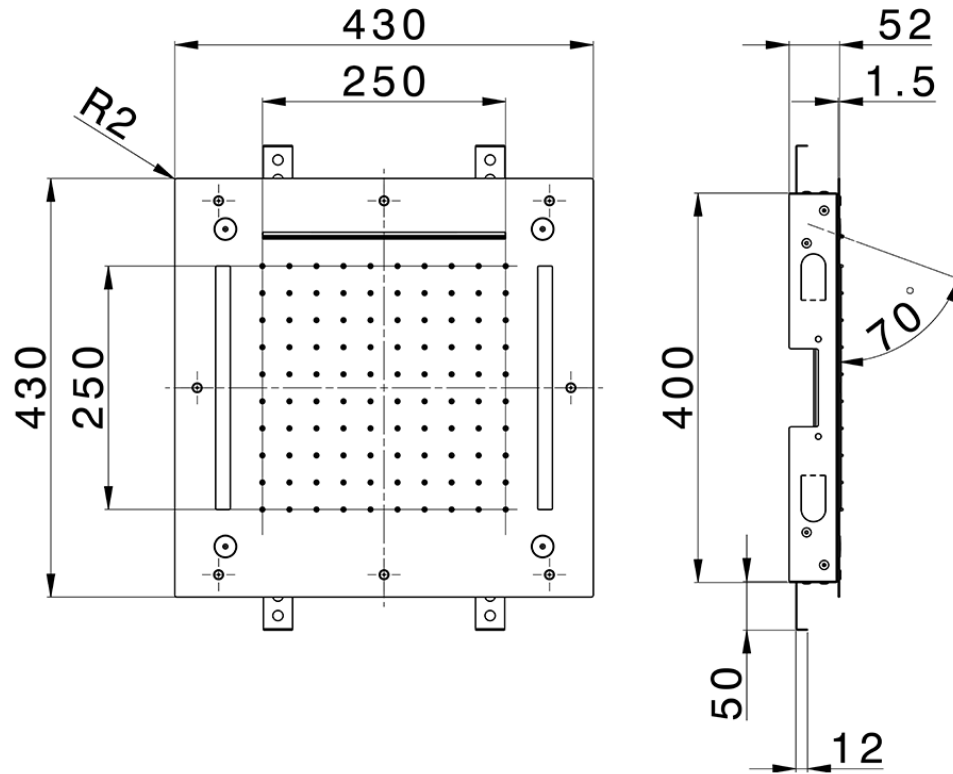

Rociador de techo con cromoterapia 430x430 mm ZEN_ZS1C0060

ZS1C0060

<https://es.huberitalia.com/rociador-de-techo-con-cromoterapia-430x430-mm-zen-zs1c0060>

2026-06-15