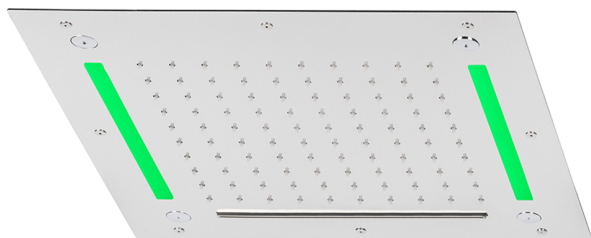

Rociador de techo con cromoterapia 430x430 mm ZEN_ZS1C0060

MODELO **ZS1C0060**

Rociador de techo con cromoterapia 430x430 mm, funciones nebulizador de lluvia, funciones cascada, cromoterapia, con mando a distancia incluido, acero inoxidable AISI 304

ACABADOS DISPONIBLES

-  **D1** D1 Inox Cepillado
-  **40** 40 Negro Mate
-  **4Q** 4Q Blanco Mate
-  **5G** 5G Oro Rosa
-  **D2** D2 Inox brillo

CARACTERÍSTICAS

2026-07-01