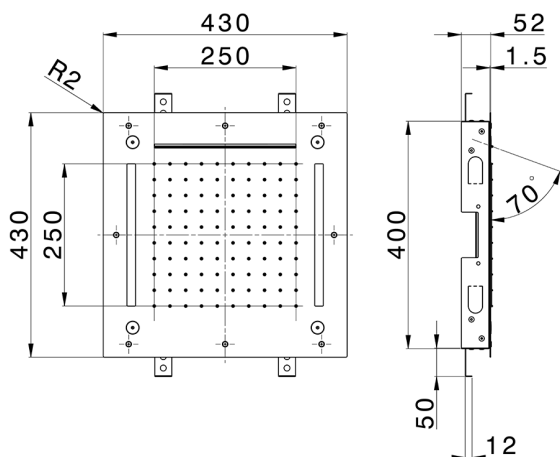

Rociador de techo con cromoterapia 430x430 mm ZEN_ZS1C0060

MODELO **ZS1C0060**

Rociador de techo con cromoterapia 430x430 mm, funciones nebulizador de lluvia, funciones cascada, cromoterapia, con mando a distancia incluido, acero inoxidable AISI 304

ACABADOS DISPONIBLES

-  **D1** D1 Inox Cepillado
-  **40** 40 Negro Mate
-  **4Q** 4Q Blanco Mate
-  **5G** 5G Oro Rosa
-  **D2** D2 Inox brillo

CARACTERÍSTICAS

2026-07-01