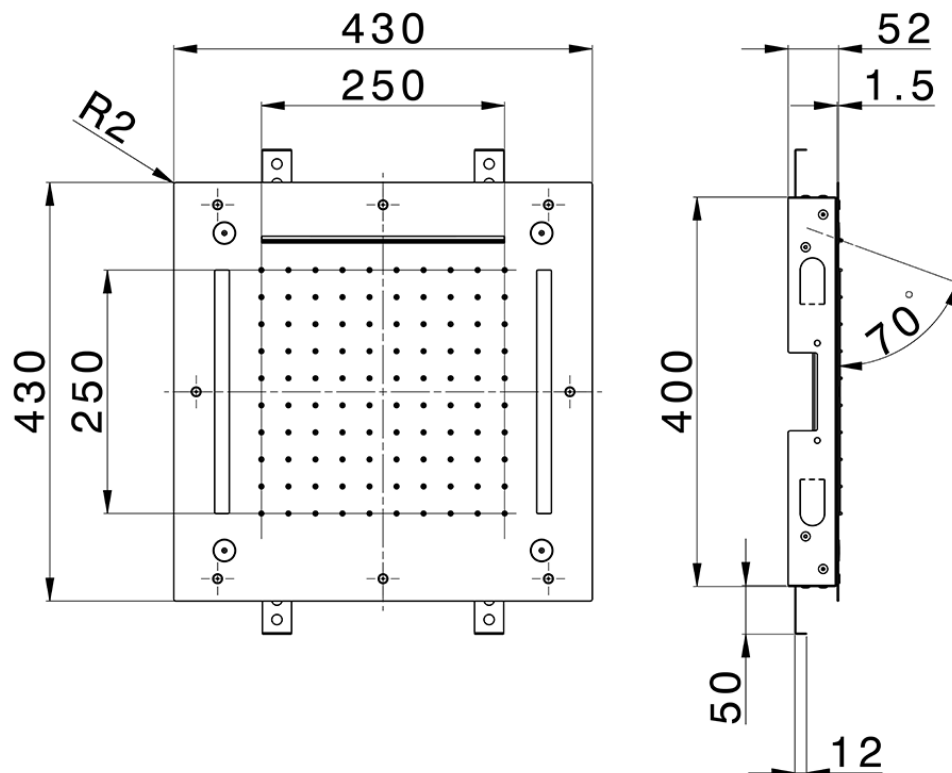

Rociador de techo con cromoterapia 430x430 mm ZEN_ZS1C0060

ZS1C0060

<https://es.huberitalia.com/rociador-de-techo-con-cromoterapia-430x430-mm-zen-zs1c0060>

2026-06-15