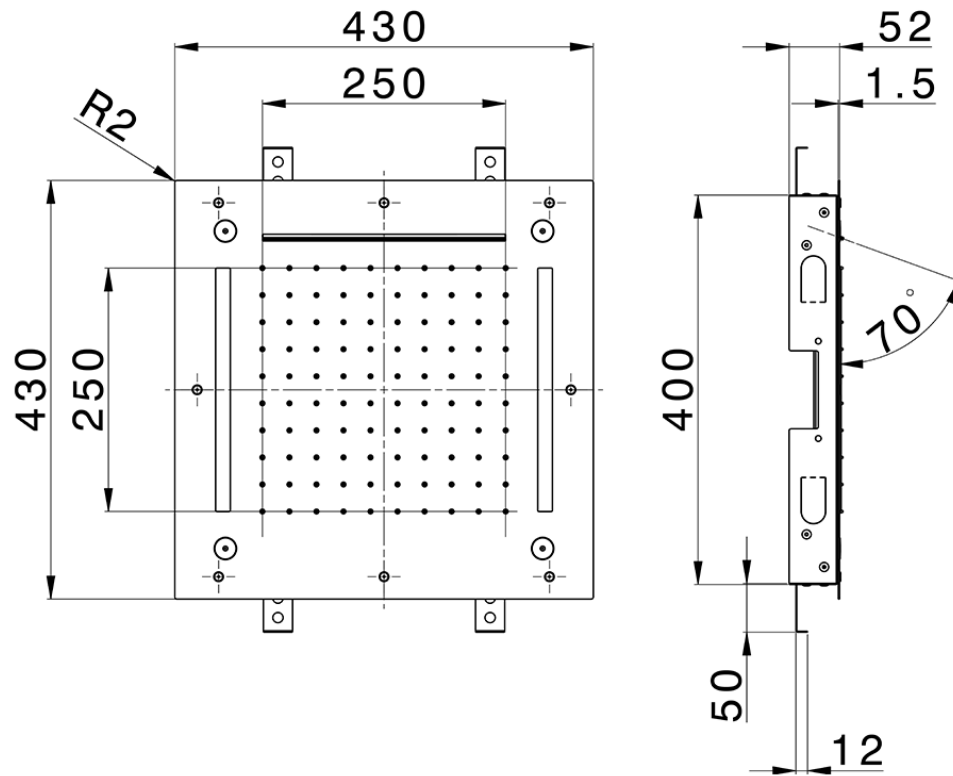

Rociador de techo con cromoterapia 430x430 mm ZEN_ZS1C0060

ZS1C0060

<https://es.huberitalia.com/rociador-de-techo-con-cromoterapia-430x430-mm-zen-zs1c0060>

2026-05-20