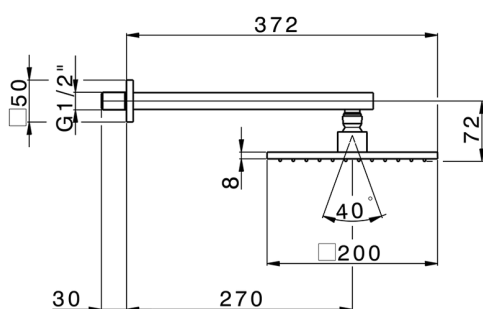

## Brazo ducha con rociador SHOWER\_SS013650

MODELO **SS013650**

Brazo ducha con rociador, rociador cuadrado  
200x200 mm de LATÓN, brazo ducha L.270 mm

ACABADOS DISPONIBLES

-  **21** 21 Cromo
-  **2B** 2B Níquel Brillo
-  **2F** 2F Níquel Cepillado
-  **2Q** 2Q Black Titanium
-  **40** 40 Negro Mate
-  **4Q** 4Q Blanco Mate