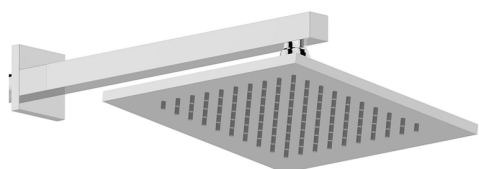

## Brazo ducha con rociador SHOWER\_SS013650

MODELO **SS013650**

Brazo ducha con rociador, rociador cuadrado  
200x200 mm de LATÓN, brazo ducha L.270 mm

ACABADOS DISPONIBLES

-  **21** 21 Cromo
-  **2B** 2B Níquel Brillo
-  **2F** 2F Níquel Cepillado
-  **2Q** 2Q Black Titanium
-  **40** 40 Negro Mate
-  **4Q** 4Q Blanco Mate