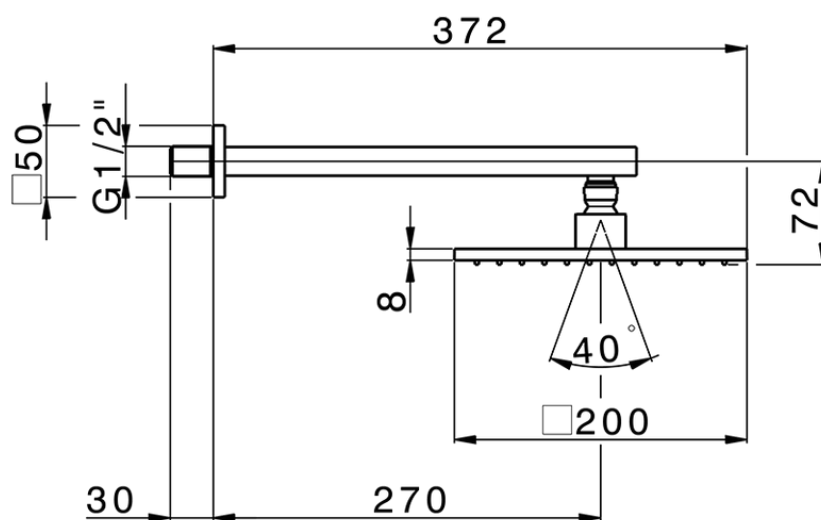

Brazo ducha con rociador SHOWER\_SS013650

SS013650

<https://es.huberitalia.com/brazo-ducha-con-rociador-shower-ss013650>

2026-06-15