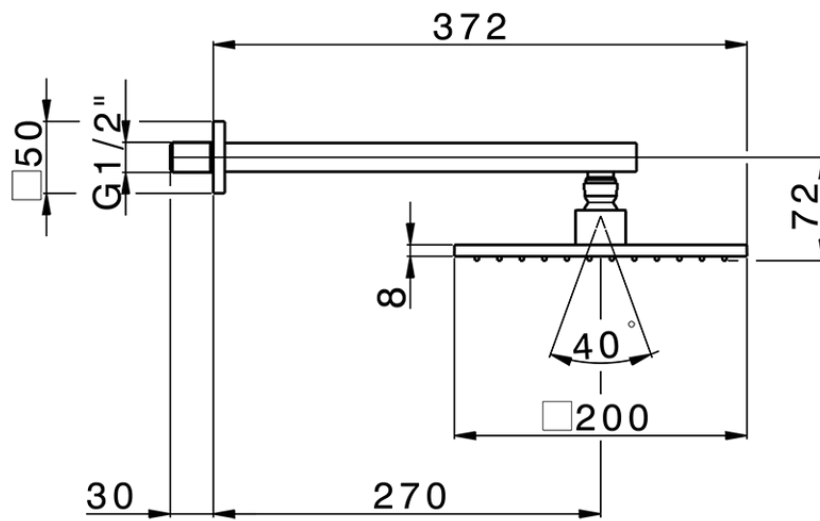

Brazo ducha con rociador SHOWER_SS013650

SS013650

<https://es.huberitalia.com/brazo-ducha-con-rociador-shower-ss013650>

2026-04-09