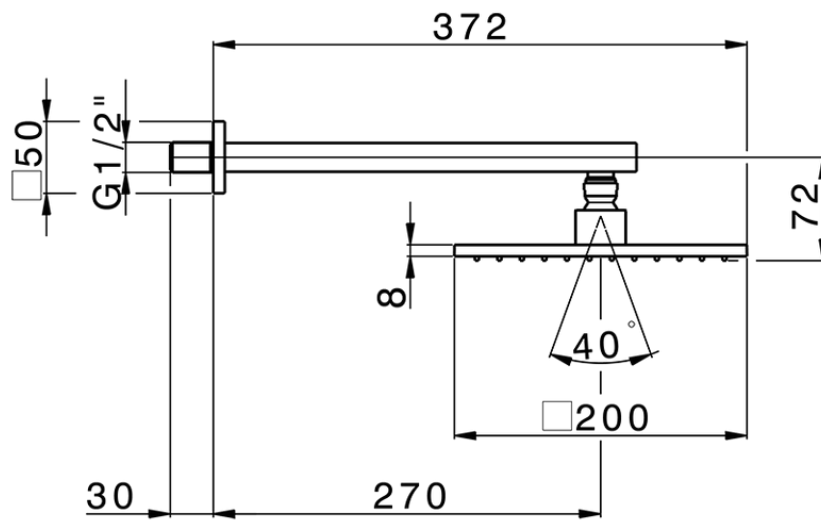

Brazo ducha con rociador SHOWER_SS013650

SS013650

<https://es.huberitalia.com/brazo-ducha-con-rociador-shower-ss013650>

2026-05-20