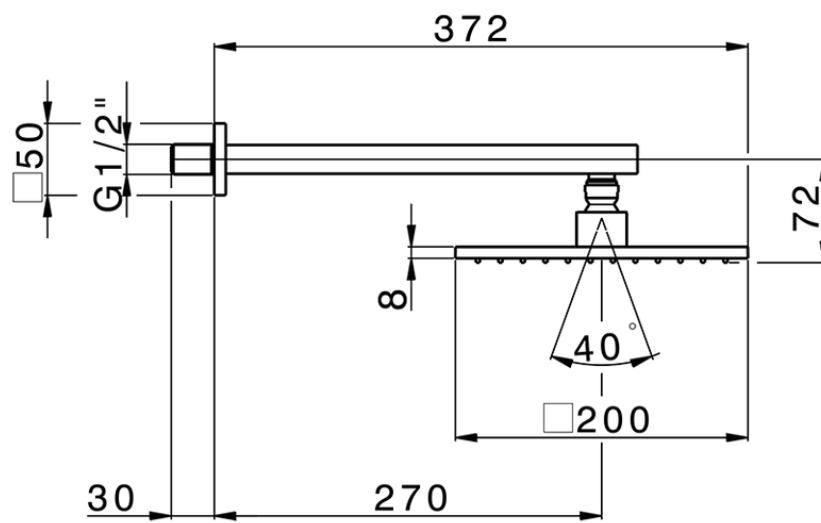

Brazo ducha con rociador SHOWER_SS013650

SS013650

<https://es.huberitalia.com/brazo-ducha-con-rociador-shower-ss013650>

2026-04-10