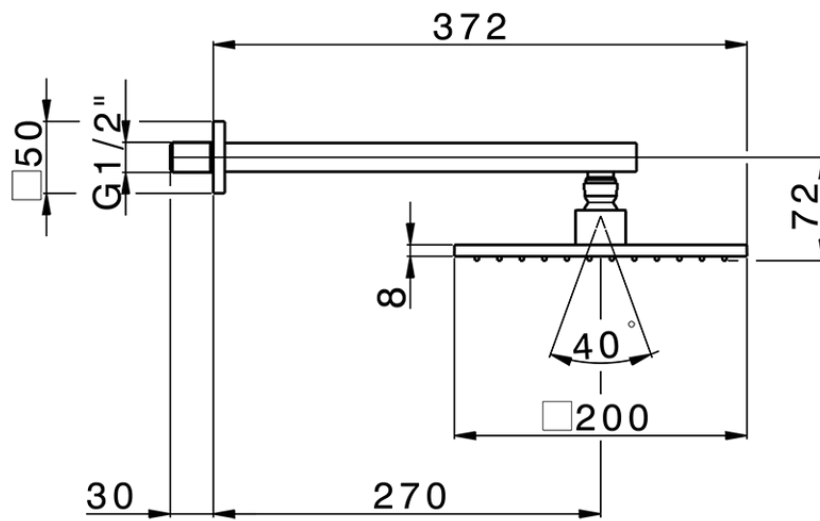

## Brazo ducha con rociador SHOWER\_SS013650

SS013650

<https://es.huberitalia.com/brazo-ducha-con-rociador-shower-ss013650>

2026-06-13