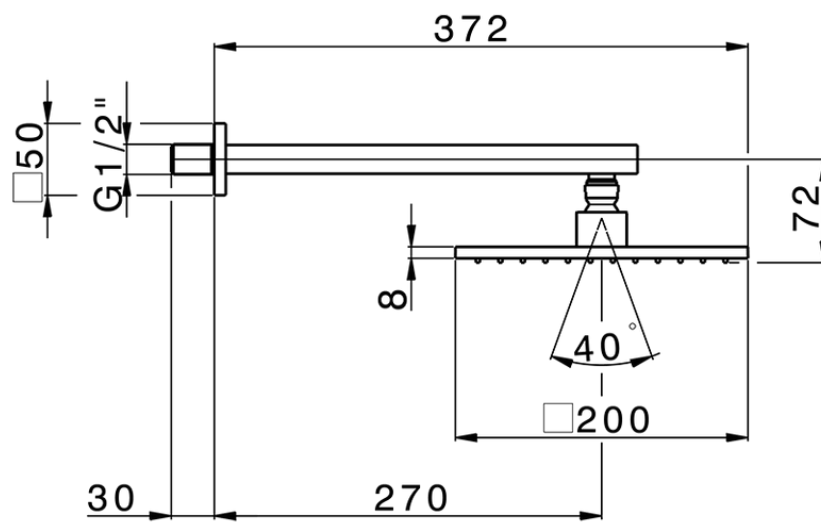

Brazo ducha con rociador SHOWER\_SS013650

SS013650

<https://es.huberitalia.com/brazo-ducha-con-rociador-shower-ss013650>

2026-04-10