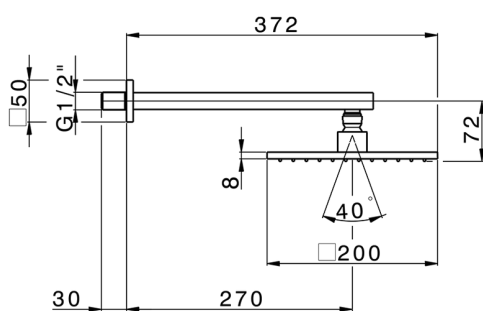

Brazo ducha con rociador SHOWER_SS013650

MODELO **SS013650**

Brazo ducha con rociador, rociador cuadrado
200x200 mm de LATÓN, brazo ducha L.270 mm

ACABADOS DISPONIBLES

- **21** 21 Cromo
- **2B** 2B Níquel Brillo
- **2F** 2F Níquel Cepillado
- **2Q** 2Q Black Titanium
- **40** 40 Negro Mate
- **4Q** 4Q Blanco Mate

CARACTERÍSTICAS

2026-06-13