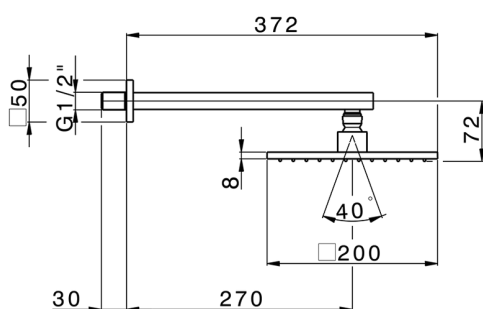

Brazo ducha con rociador SHOWER_SS013650

MODELO **SS013650**

Brazo ducha con rociador, rociador cuadrado
200x200 mm de LATÓN, brazo ducha L.270 mm

ACABADOS DISPONIBLES

- **21** 21 Cromo
- **2B** 2B Níquel Brillo
- **2F** 2F Níquel Cepillado
- **2Q** 2Q Black Titanium
- **40** 40 Negro Mate
- **4Q** 4Q Blanco Mate

CARACTERÍSTICAS

2026-04-12