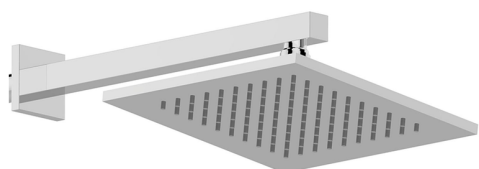

Brazo ducha con rociador SHOWER_SS013650

MODELO **SS013650**

Brazo ducha con rociador, rociador cuadrado
200x200 mm de LATÓN, brazo ducha L.270 mm

ACABADOS DISPONIBLES

- **21** 21 Cromo
- **2B** 2B Níquel Brillo
- **2F** 2F Níquel Cepillado
- **2Q** 2Q Black Titanium
- **40** 40 Negro Mate
- **4Q** 4Q Blanco Mate

CARACTERÍSTICAS

2026-06-13