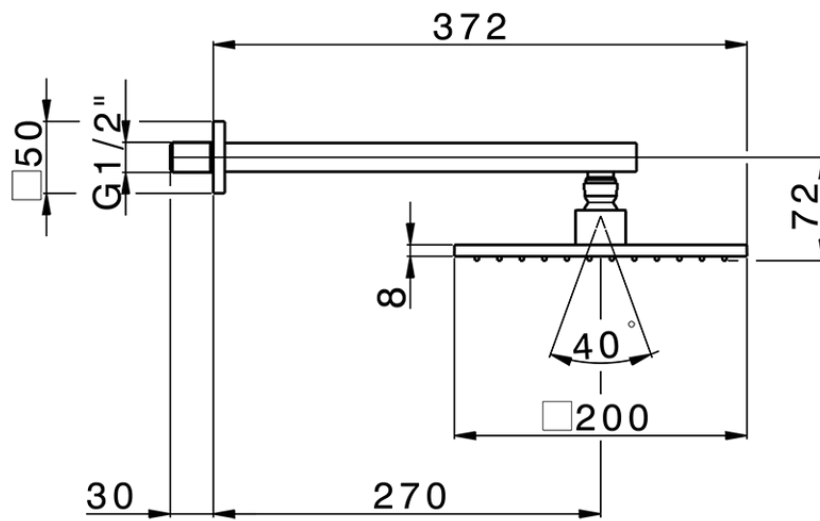

Brazo ducha con rociador SHOWER_SS013650

SS013650

<https://es.huberitalia.com/brazo-ducha-con-rociador-shower-ss013650>

2026-06-10