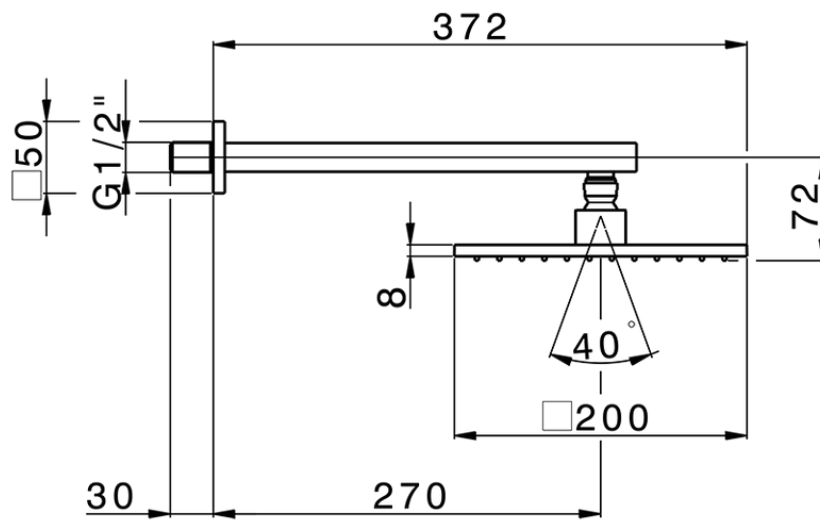

## Brazo ducha con rociador SHOWER\_SS013650

SS013650

<https://es.huberitalia.com/brazo-ducha-con-rociador-shower-ss013650>

2026-05-20