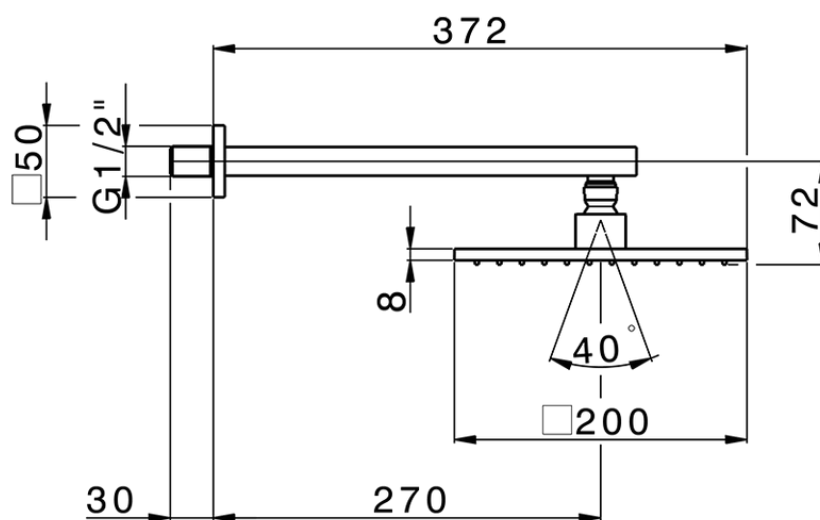

Brazo ducha con rociador SHOWER_SS013650

SS013650

<https://es.huberitalia.com/brazo-ducha-con-rociador-shower-ss013650>

2026-07-01