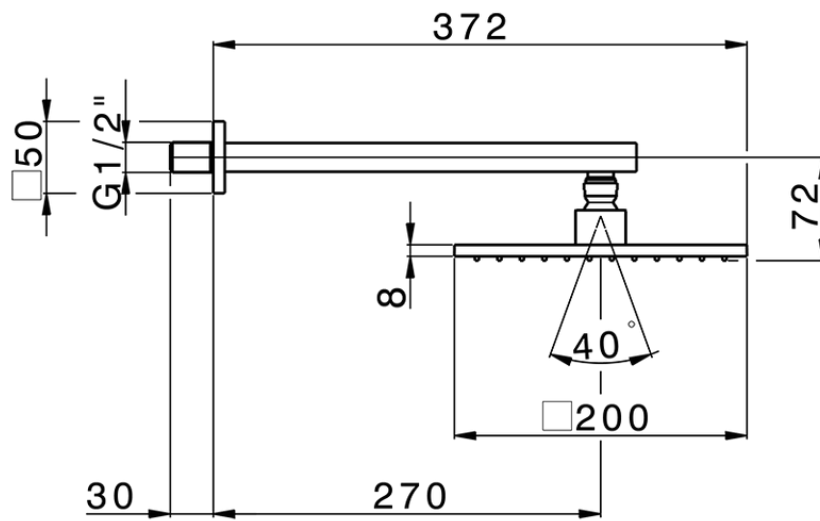

Brazo ducha con rociador SHOWER_SS013650

SS013650

<https://es.huberitalia.com/brazo-ducha-con-rociador-shower-ss013650>

2026-04-10