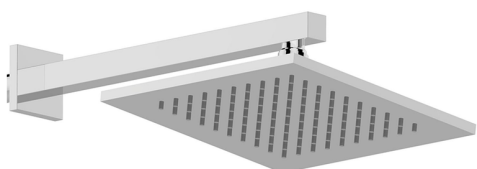

Brazo ducha con rociador SHOWER_SS013650

MODELO **SS013650**

Brazo ducha con rociador, rociador cuadrado
200x200 mm de LATÓN, brazo ducha L.270 mm

ACABADOS DISPONIBLES

- **21** 21 Cromo
- **2B** 2B Níquel Brillo
- **2F** 2F Níquel Cepillado
- **2Q** 2Q Black Titanium
- **40** 40 Negro Mate
- **4Q** 4Q Blanco Mate

CARACTERÍSTICAS

2026-04-10