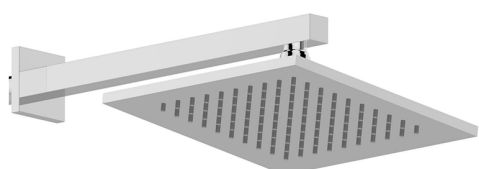

Brazo ducha con rociador SHOWER_SS013650

MODELO **SS013650**

Brazo ducha con rociador, rociador cuadrado
200x200 mm de LATÓN, brazo ducha L.270 mm

ACABADOS DISPONIBLES

- **21** 21 Cromo
- **2B** 2B Níquel Brillo
- **2F** 2F Níquel Cepillado
- **2Q** 2Q Black Titanium
- **40** 40 Negro Mate
- **4Q** 4Q Blanco Mate

CARACTERÍSTICAS

2026-06-15