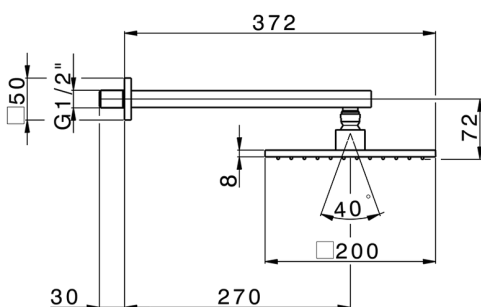

Brazo ducha con rociador SHOWER_SS013650

MODELO **SS013650**

Brazo ducha con rociador, rociador cuadrado
200x200 mm de LATÓN, brazo ducha L.270 mm

ACABADOS DISPONIBLES

- **21** 21 Cromo
- **2B** 2B Níquel Brillo
- **2F** 2F Níquel Cepillado
- **2Q** 2Q Black Titanium
- **40** 40 Negro Mate
- **4Q** 4Q Blanco Mate

CARACTERÍSTICAS

2026-04-10