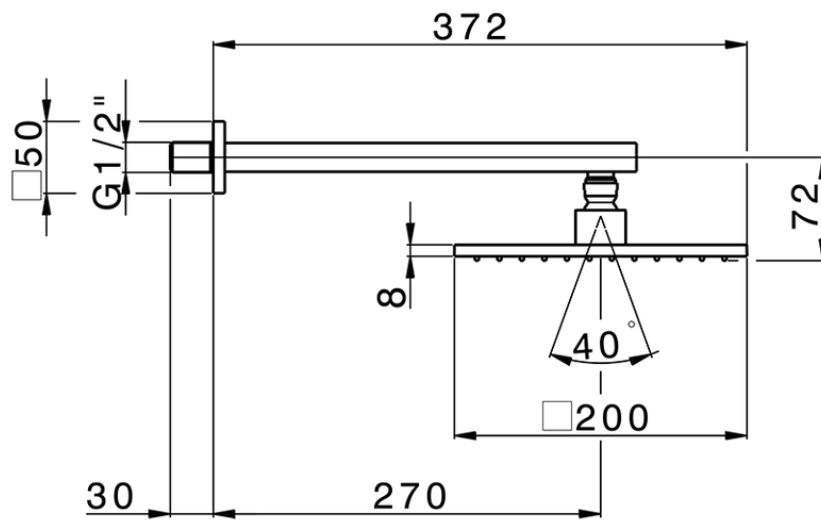

Brazo ducha con rociador SHOWER\_SS013650

SS013650

<https://es.huberitalia.com/brazo-ducha-con-rociador-shower-ss013650>

2026-06-30