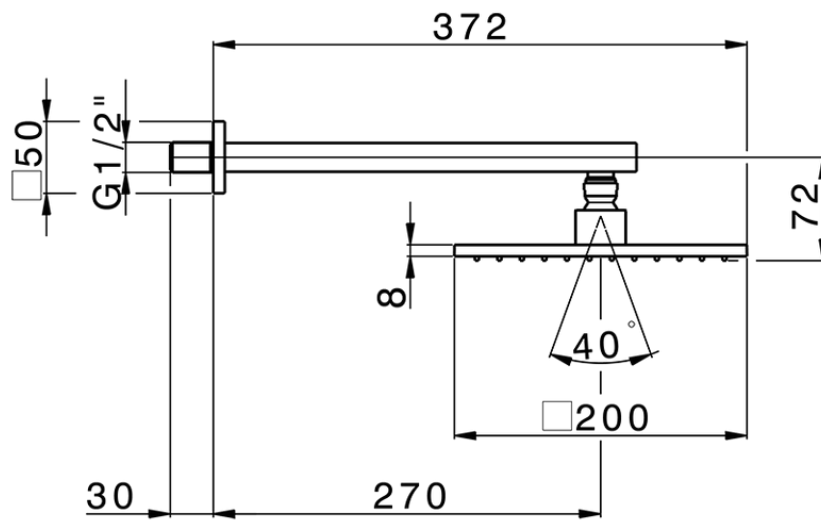

Brazo ducha con rociador SHOWER_SS013650

SS013650

<https://es.huberitalia.com/brazo-ducha-con-rociador-shower-ss013650>

2026-06-10