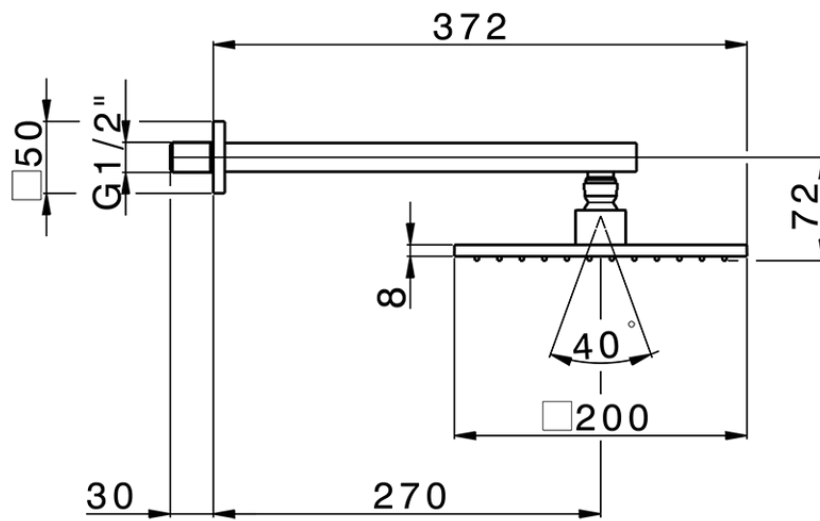

## Brazo ducha con rociador SHOWER\_SS013650

SS013650

<https://es.huberitalia.com/brazo-ducha-con-rociador-shower-ss013650>

2026-04-09